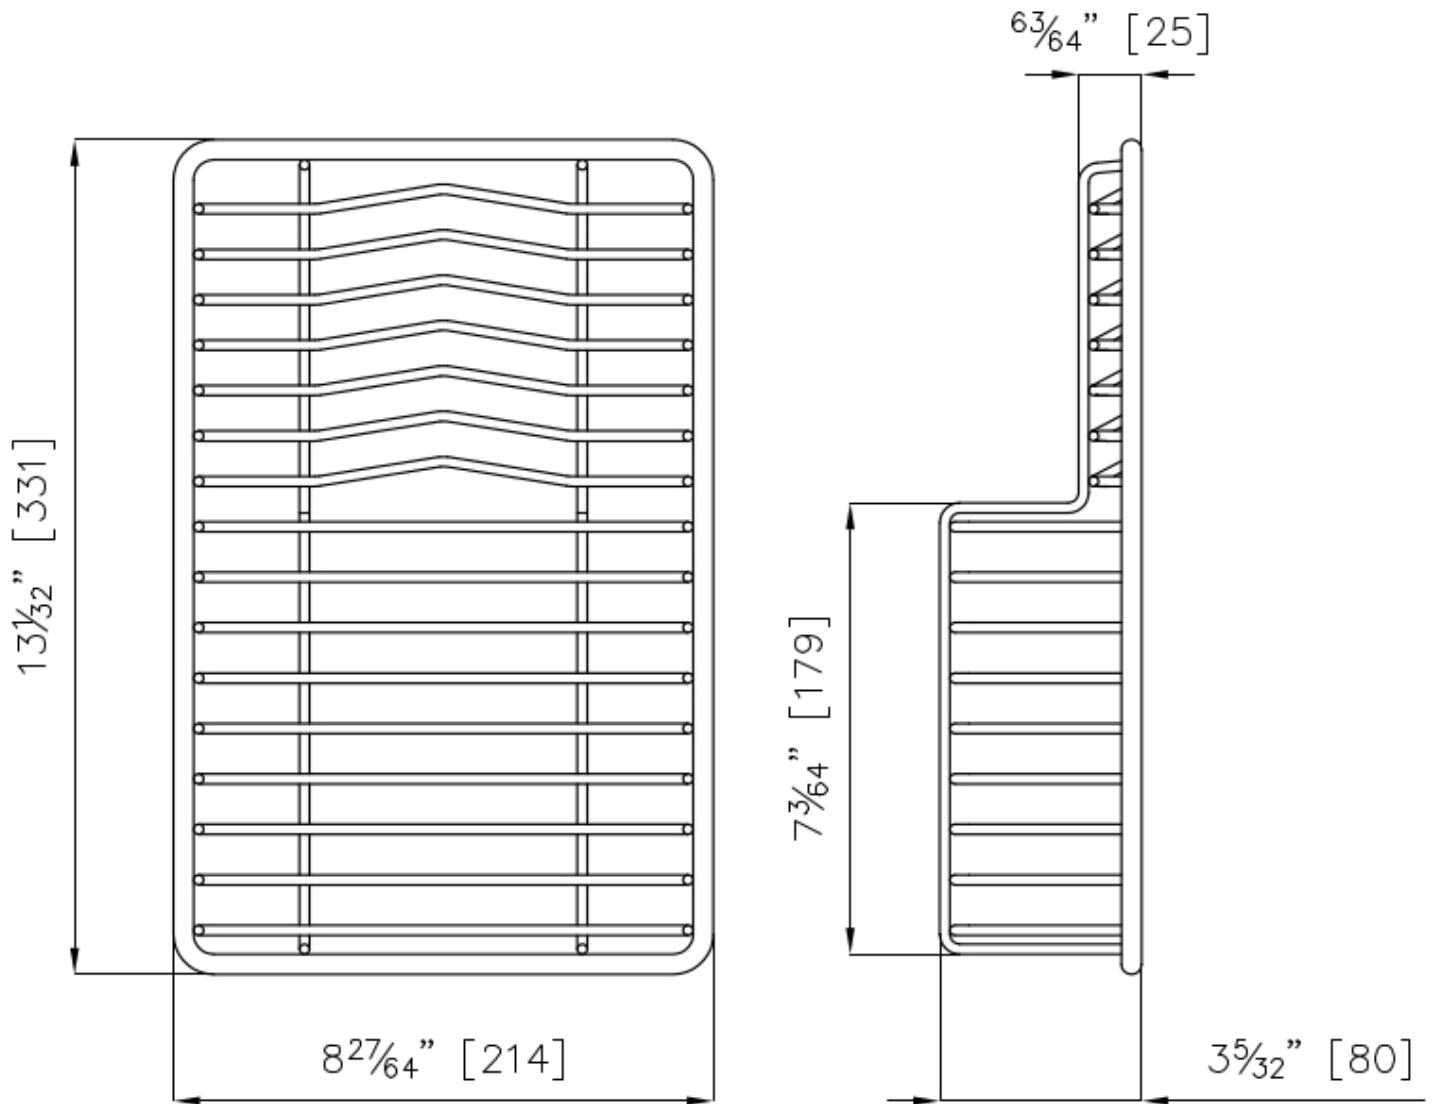

### DÉTAILS

Accessoires éviers

Égouttoir à vaisselle

Dimensions

21,4x33,1 cm

## DESSINS TECHNIQUES