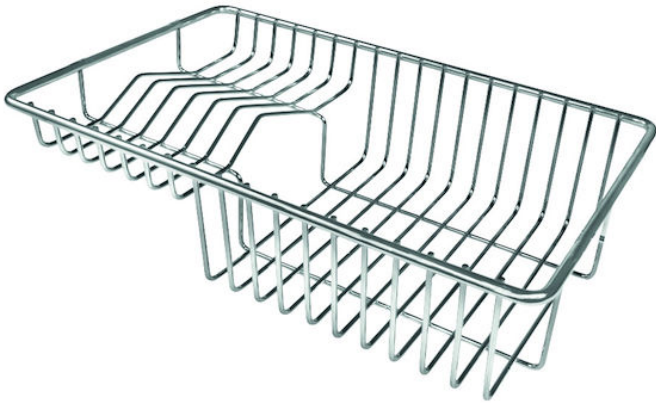

## Panier à vaisselle inox

Accessoires et compléments

Code: 8100 304

There are  
invalid  
characters in  
the text

### DÉTAILS

Accessoires éviers

Égouttoir à vaisselle

Dimensions

21,4x33,1 cm