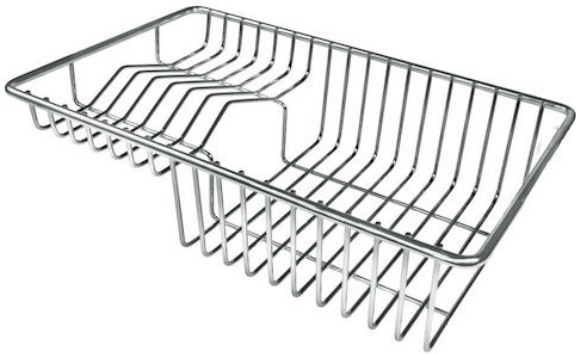

## Panier à vaisselle inox

Accessoires et compléments

Code: 8100 303

### DÉTAILS

Notes produit

ATTENTION  
pour certains modèles d'éviers, il ne peut être utilisé qu'avec l'accessoire 8644101

Accessoires éviers

Égouttoir à vaisselle

Dimensions

21,4x37,9 cm