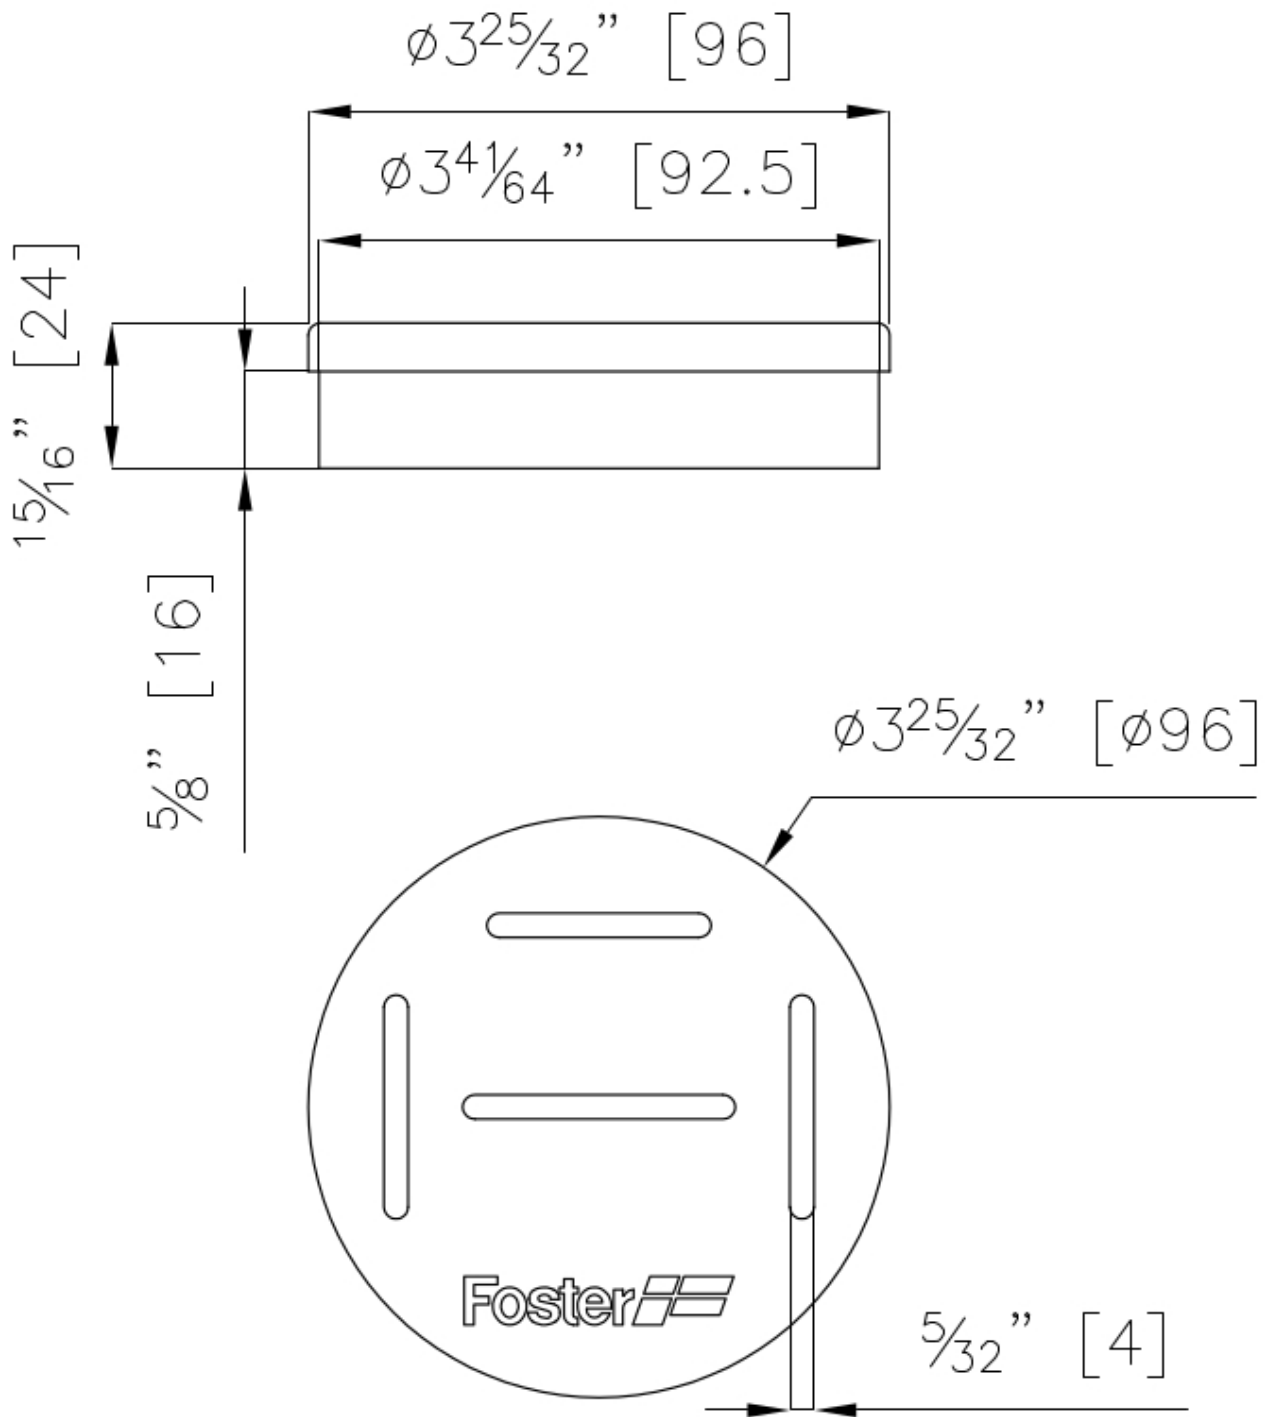

Porte-couteaux

Accessoires et compléments

Code: 8100 030

DÉTAILS

Matériau Foster Black Composit

Accessoires éviers Porte-couteaux

Dimensions Ø9.6x2.4 cm

Notes: Combinable uniquement avec les kits:
- 8100 700
- 8100 703
- 8100 704
- 8100 706
- 8100 621
- 8100 626
- 1773 723

DESSINS TECHNIQUES

ACCESSOIRES OPTIONNELS

1773 723

Ensemble de 3 porte-bouteilles

8100 621

Ensemble de 3 porte-bouteilles

8100 626