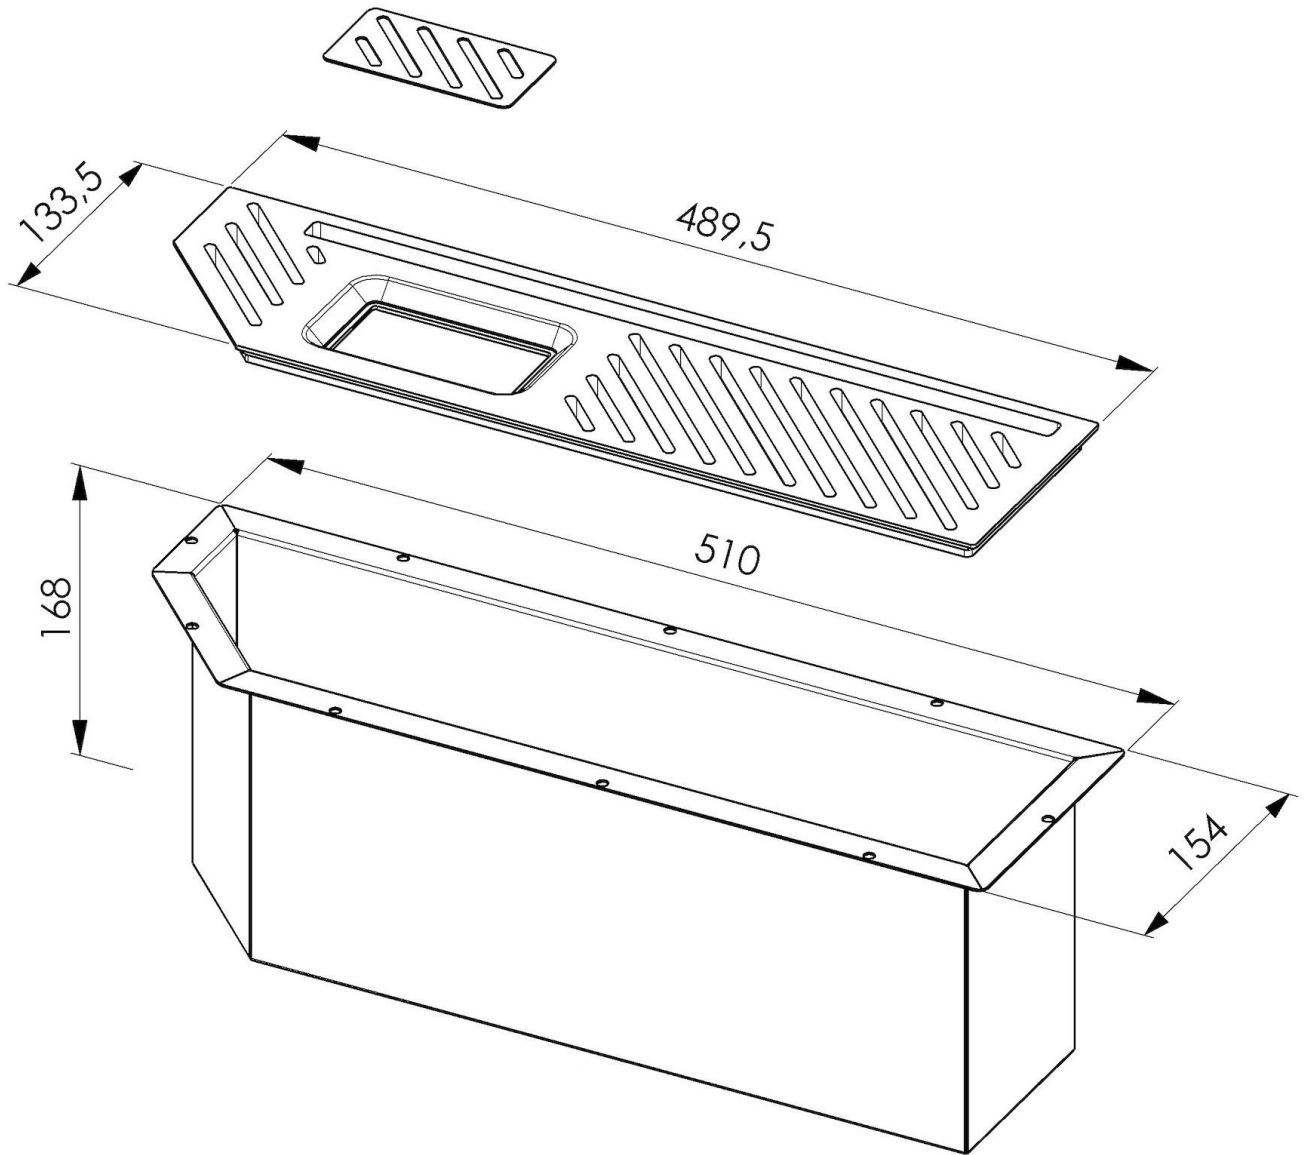

Canal équipé Diade Phantom

Canaux équipés

Code: 8100 005

CARACTÉRISTIQUES

ÉVIERS PROFONDS

Acier de 1 mm d'épaisseur. Une épaisseur importante qui garantit une résistance maximale pour les éviers qui ne connaissent pas les signes du temps.

DÉTAILS

Bord d'installation

Phantom Base

Matériau

Acier inoxydable AISI 304

Textures

Satiné

Finition

Brossée Foster

Base

120 cm

Dimensions extérieures

510 x 154 mm

Dimensions intérieures

470 x 114 mm

Largeur 51 cm

Trou d'encastrement Voir fiche technique de l'évier

Équipement standard Crochets de fixation, vidange, emballage en boîte

Vidange Vidange de 1¼"

DESSINS TECHNIQUES

8100 005

1 x Supporto black / 1 x Black support
1 x Piastrina AISI 304 / 1 x AISI 304 plate