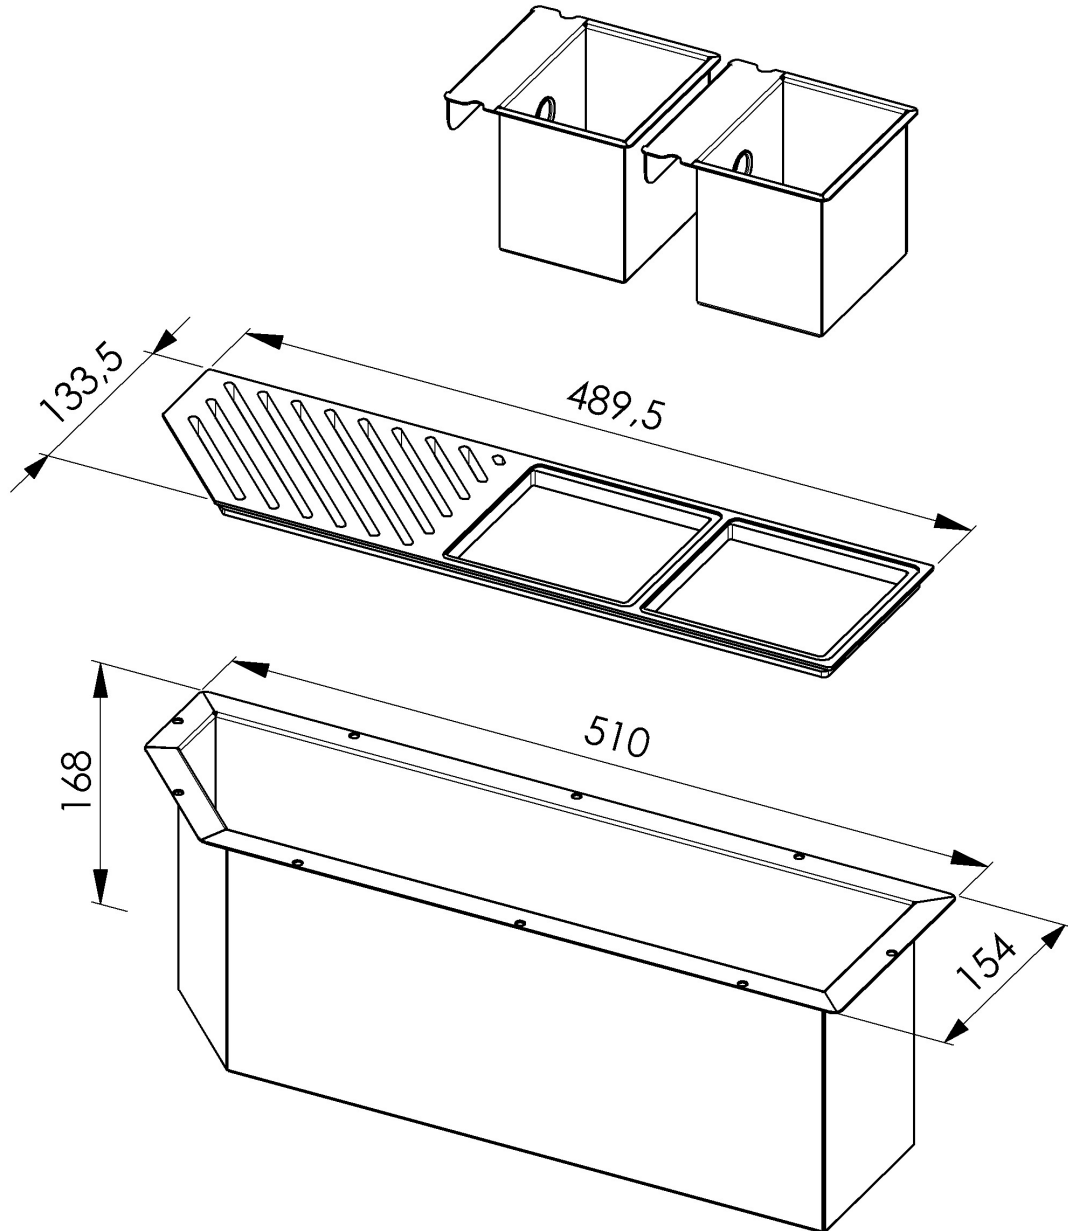

Canal équipé Diade Phantom

Canaux équipés

Code: 8100 004

CARACTÉRISTIQUES

ÉVIERS PROFONDS

Acier de 1 mm d'épaisseur. Une épaisseur importante qui garantit une résistance maximale pour les éviers qui ne connaissent pas les signes du temps.

DÉTAILS

Bord d'installation

Phantom Base

Matériau

Acier inoxydable AISI 304

Textures

Satiné

Finition

Brossée Foster

Base

120 cm

Dimensions extérieures

510 x 154 mm

Dimensions intérieures

470 x 114 mm

Largeur 51 cm

Trou d'encastrement Voir fiche technique de l'évier

Équipement standard Crochets de fixation, vidange, emballage en boîte

Vidange Vidange de 1¼"

DESSINS TECHNIQUES

8100 004

1 x Supporto black / 1 x Black support
2 x Vaschetta AISI 304 / 2 x AISI 304 tray