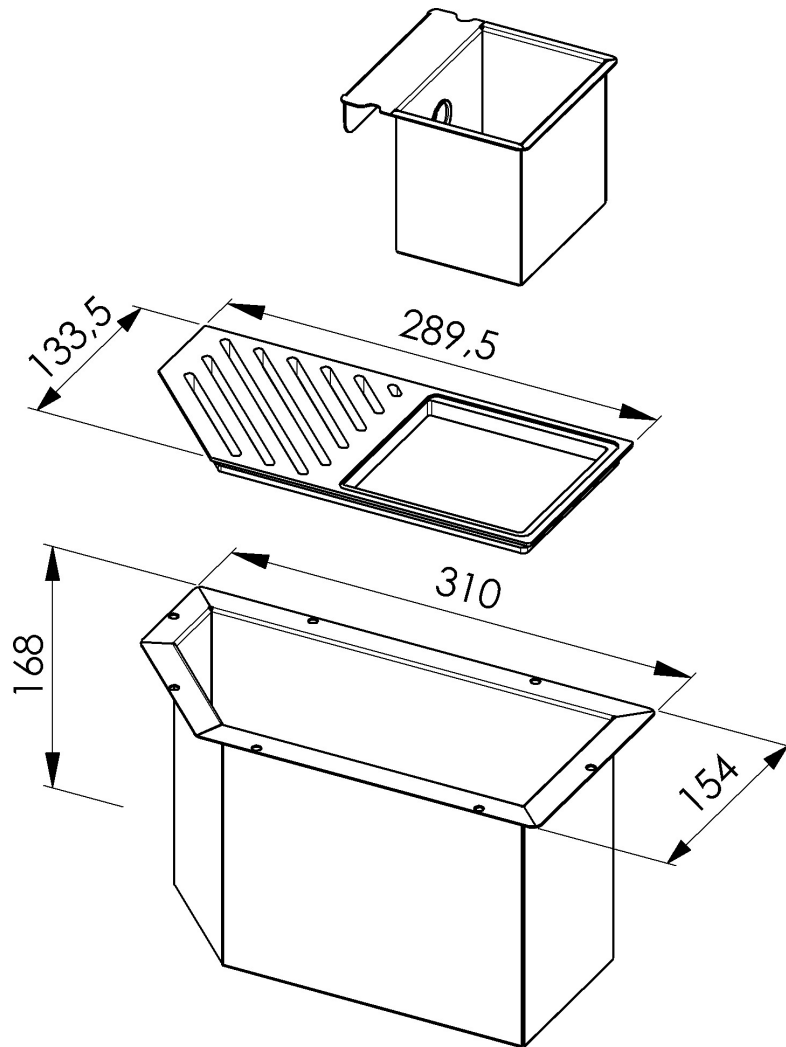

Canal équipé Diade Phantom

Canaux équipés

Code: 8100 003

CARACTÉRISTIQUES

ÉVIERS PROFONDS

Acier de 1 mm d'épaisseur. Une épaisseur importante qui garantit une résistance maximale pour les éviers qui ne connaissent pas les signes du temps.

DÉTAILS

Bord d'installation Phantom Base

Matériau Acier inoxydable AISI 304

Textures Satiné

Finition Brossée Foster

Base 90 cm

Dimensions extérieures 310 x 154 mm

Dimensions intérieures 270 x 114 mm

Largeur 31 cm

Trou d'encastrement Voir fiche technique de l'évier

Équipement standard Crochets de fixation, vidange, emballage en boîte

Vidange Vidange de 1¼"

DESSINS TECHNIQUES

8100 003

1 x Supporto black / 1 x Black support
1 x Vaschetta AISI 304 / 1x AISI 304 tray