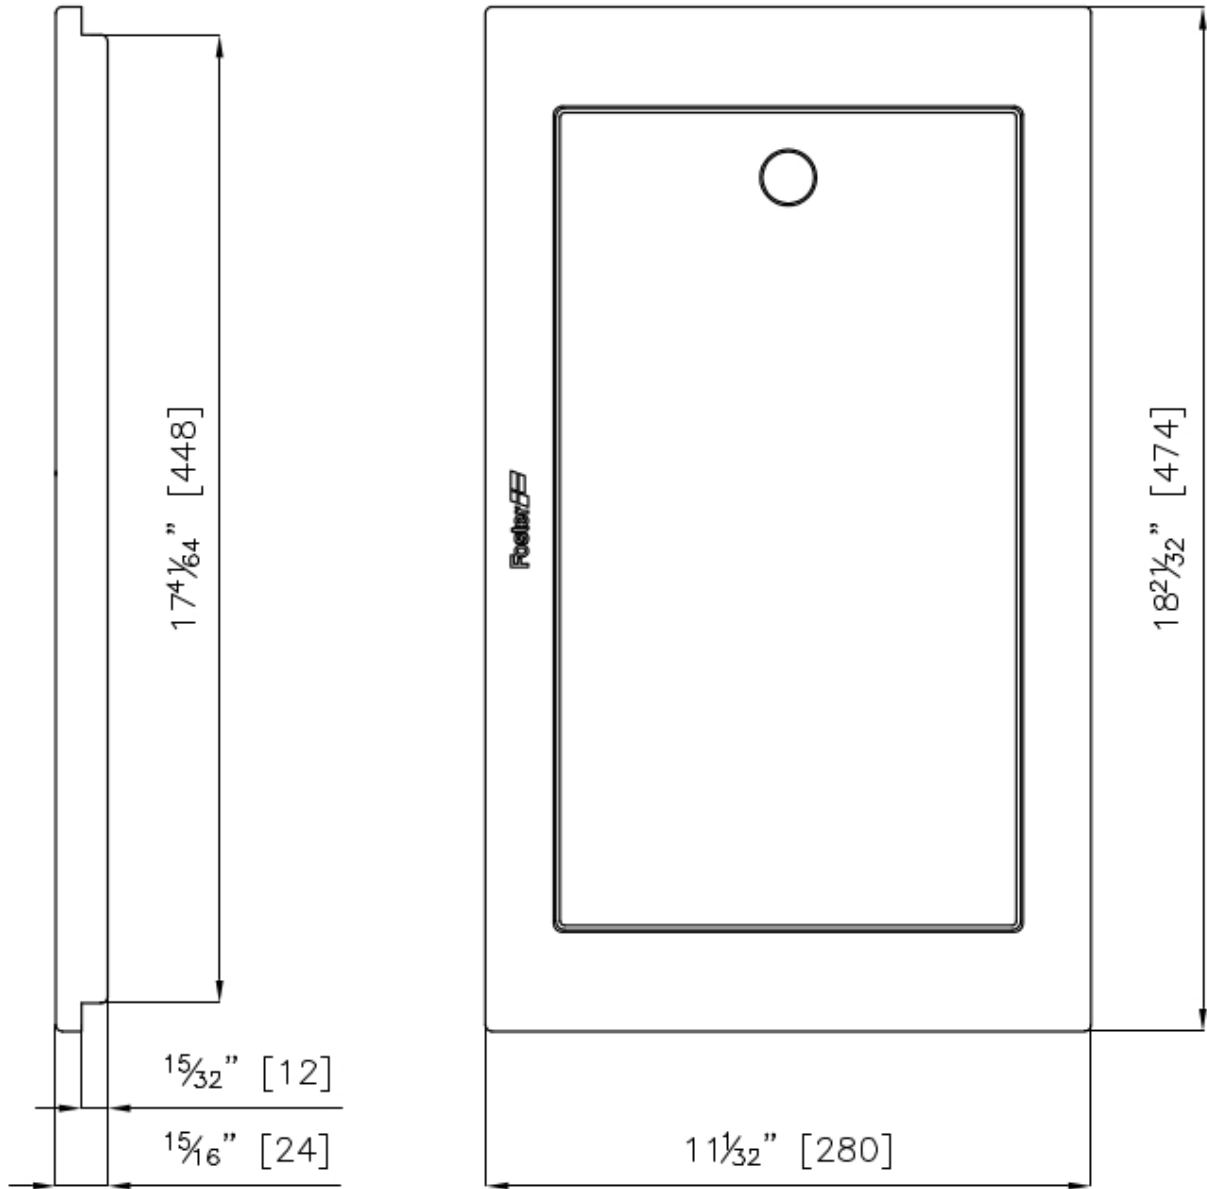

## Planche de découpe en HDPE + Black

Accessoires et compléments

Code: 8100 627

### DÉTAILS

Accessoires éviers

Planches de découpe et kits en PEHD

Dimensions

28x47.4 cm

## DESSINS TECHNIQUES