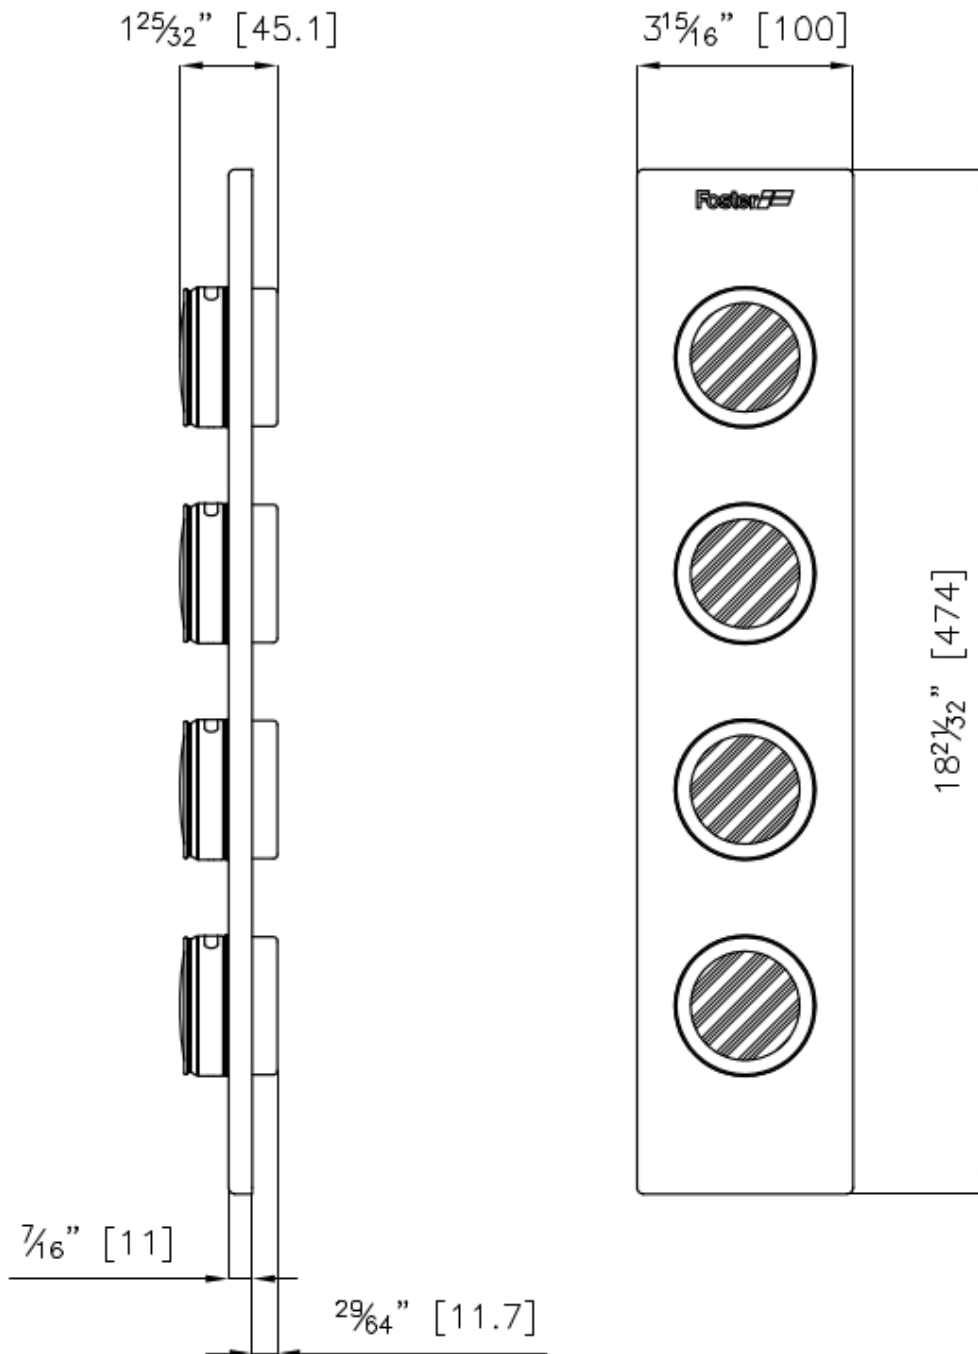

Ensemble de 4 porte-épices

Accessoires et compléments

Code: 8100 625

DÉTAILS

Accessoires éviers

Porte-épices

Dimensions

47,4x10 cm

DESSINS TECHNIQUES

GALERIE

ACCESSOIRES OPTIONNELS