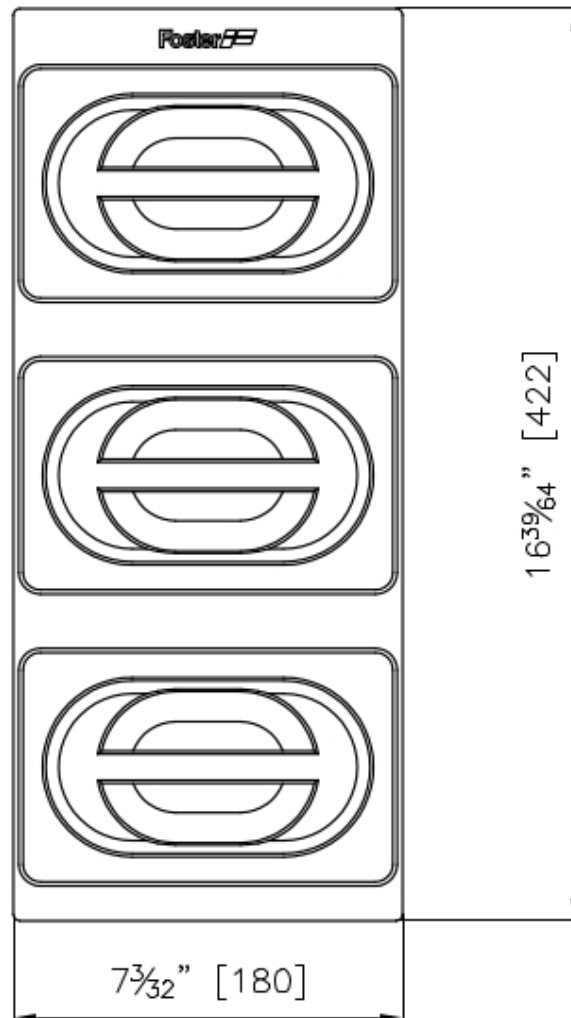

Ensemble de 3 bols

Accessoires et compléments

Code: 8100 624

DÉTAILS

Accessoires éviers

Porte-bols

Dimensions

42,2x18 cm

DESSINS TECHNIQUES

GALERIE

ACCESSOIRES OPTIONNELS