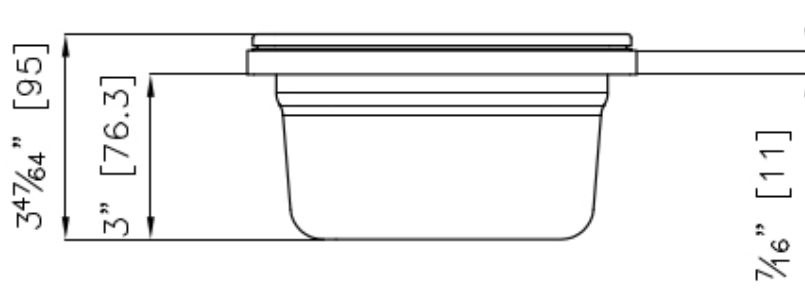

DESSINS TECHNIQUES