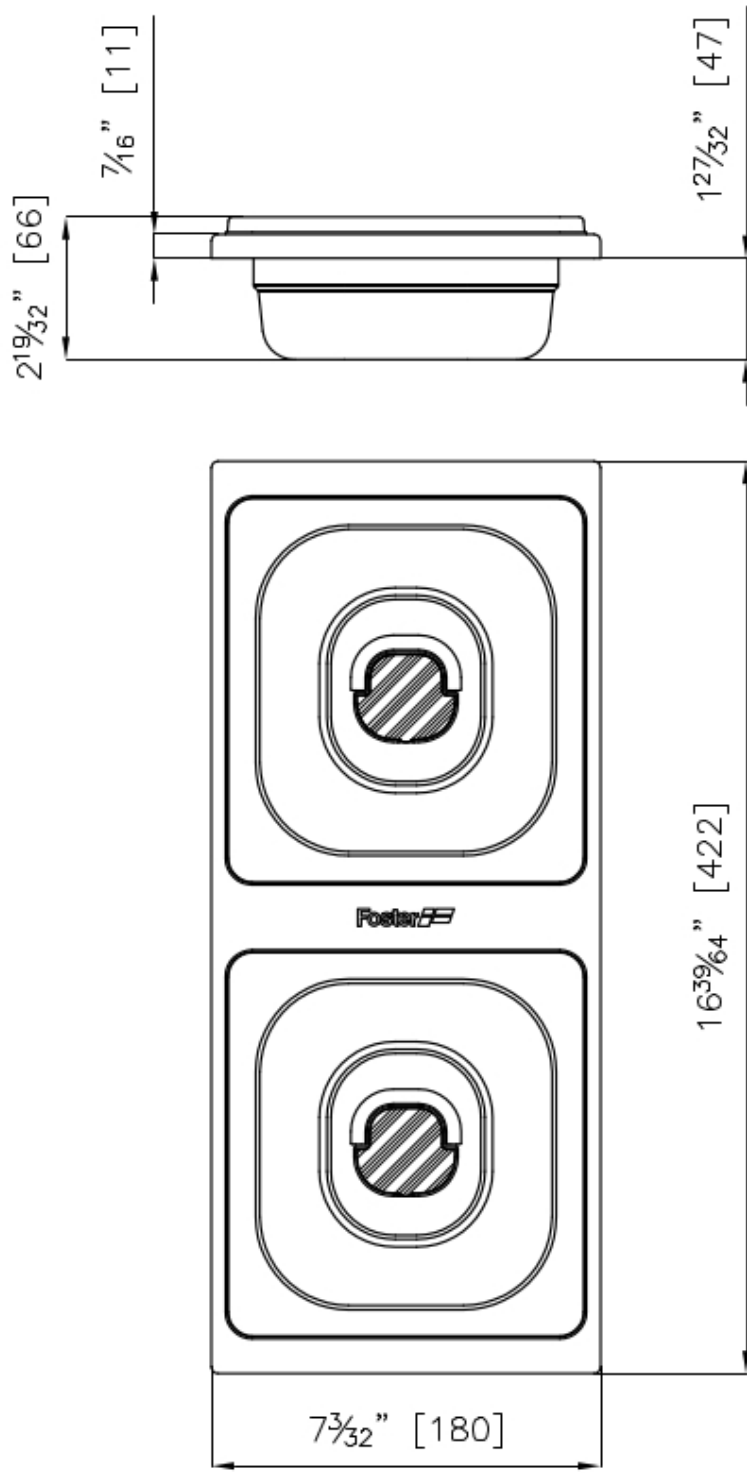

Ensemble de 2 bols

Accessoires et compléments

Code: 8100 623

DÉTAILS

Accessoires éviers

Porte-bols

Dimensions

42,2x18 cm

DESSINS TECHNIQUES

GALERIE

ACCESSOIRES OPTIONNELS