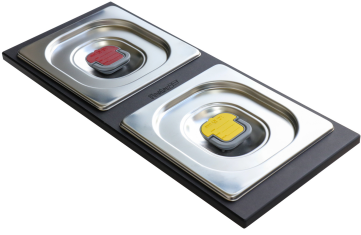

Ensemble de 2 bols

Accessoires et compléments

Code: 8100 623

DÉTAILS

Accessoires éviers

Porte-bols

Dimensions

42,2x18 cm

DESSINS TECHNIQUES

GALERIE

ACCESSOIRES OPTIONNELS