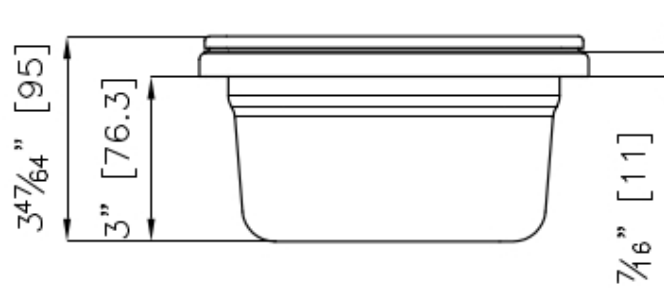

DESSINS TECHNIQUES