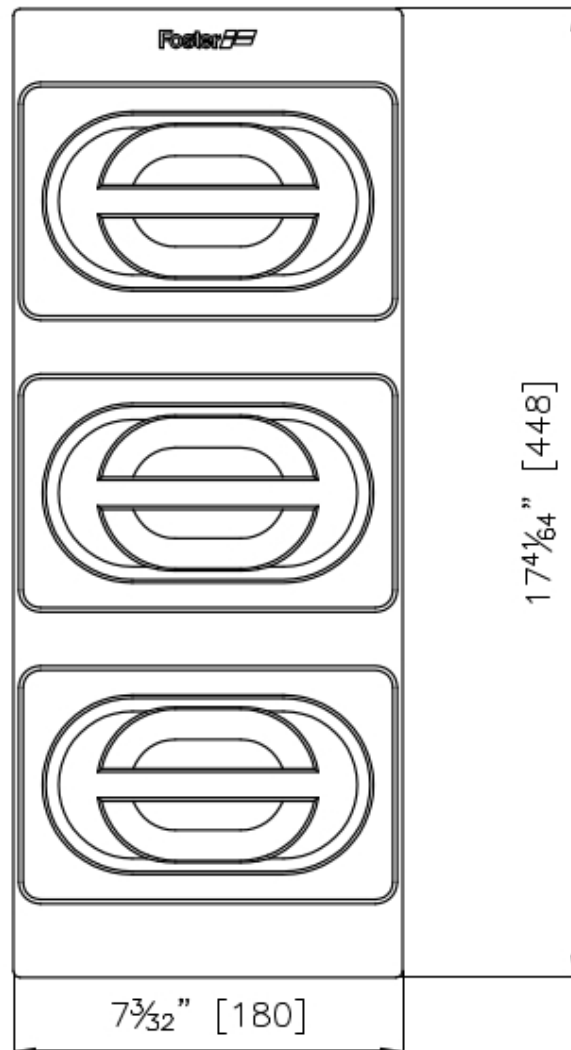

Ensemble de 3 bols

Accessoires et compléments

Code: 8100 622

DÉTAILS

Accessoires éviers

Porte-bols

Dimensions

44,8x18 cm

DESSINS TECHNIQUES

GALERIE

ACCESSOIRES OPTIONNELS