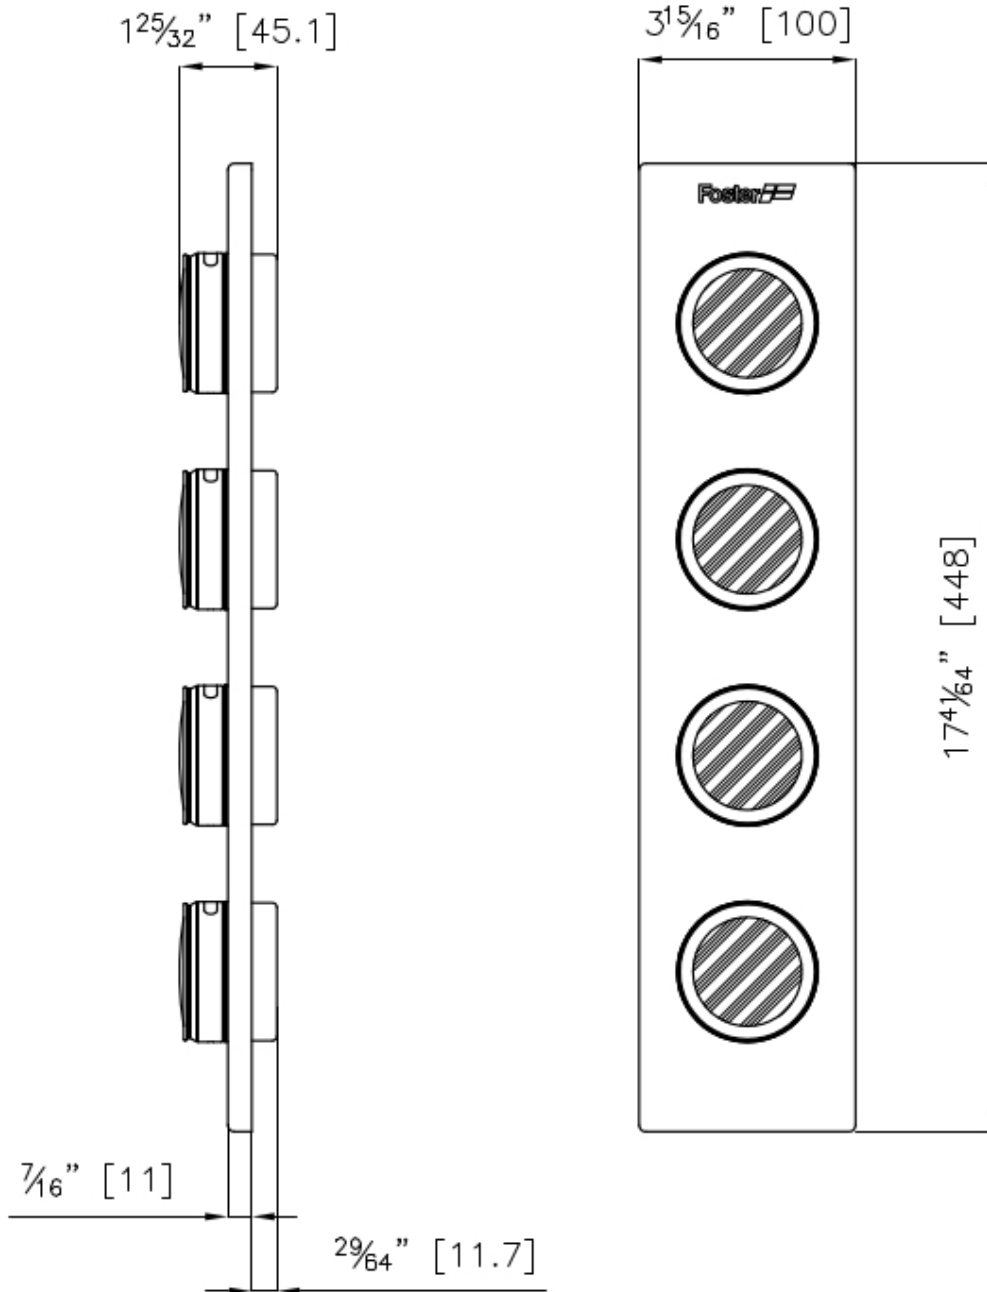

Ensemble de 4 porte-épices

Accessoires et compléments

Code: 8100 620

DÉTAILS

Accessoires éviers

Porte-épices

Dimensions

44,8x10 cm

DESSINS TECHNIQUES

GALERIE

ACCESSOIRES OPTIONNELS