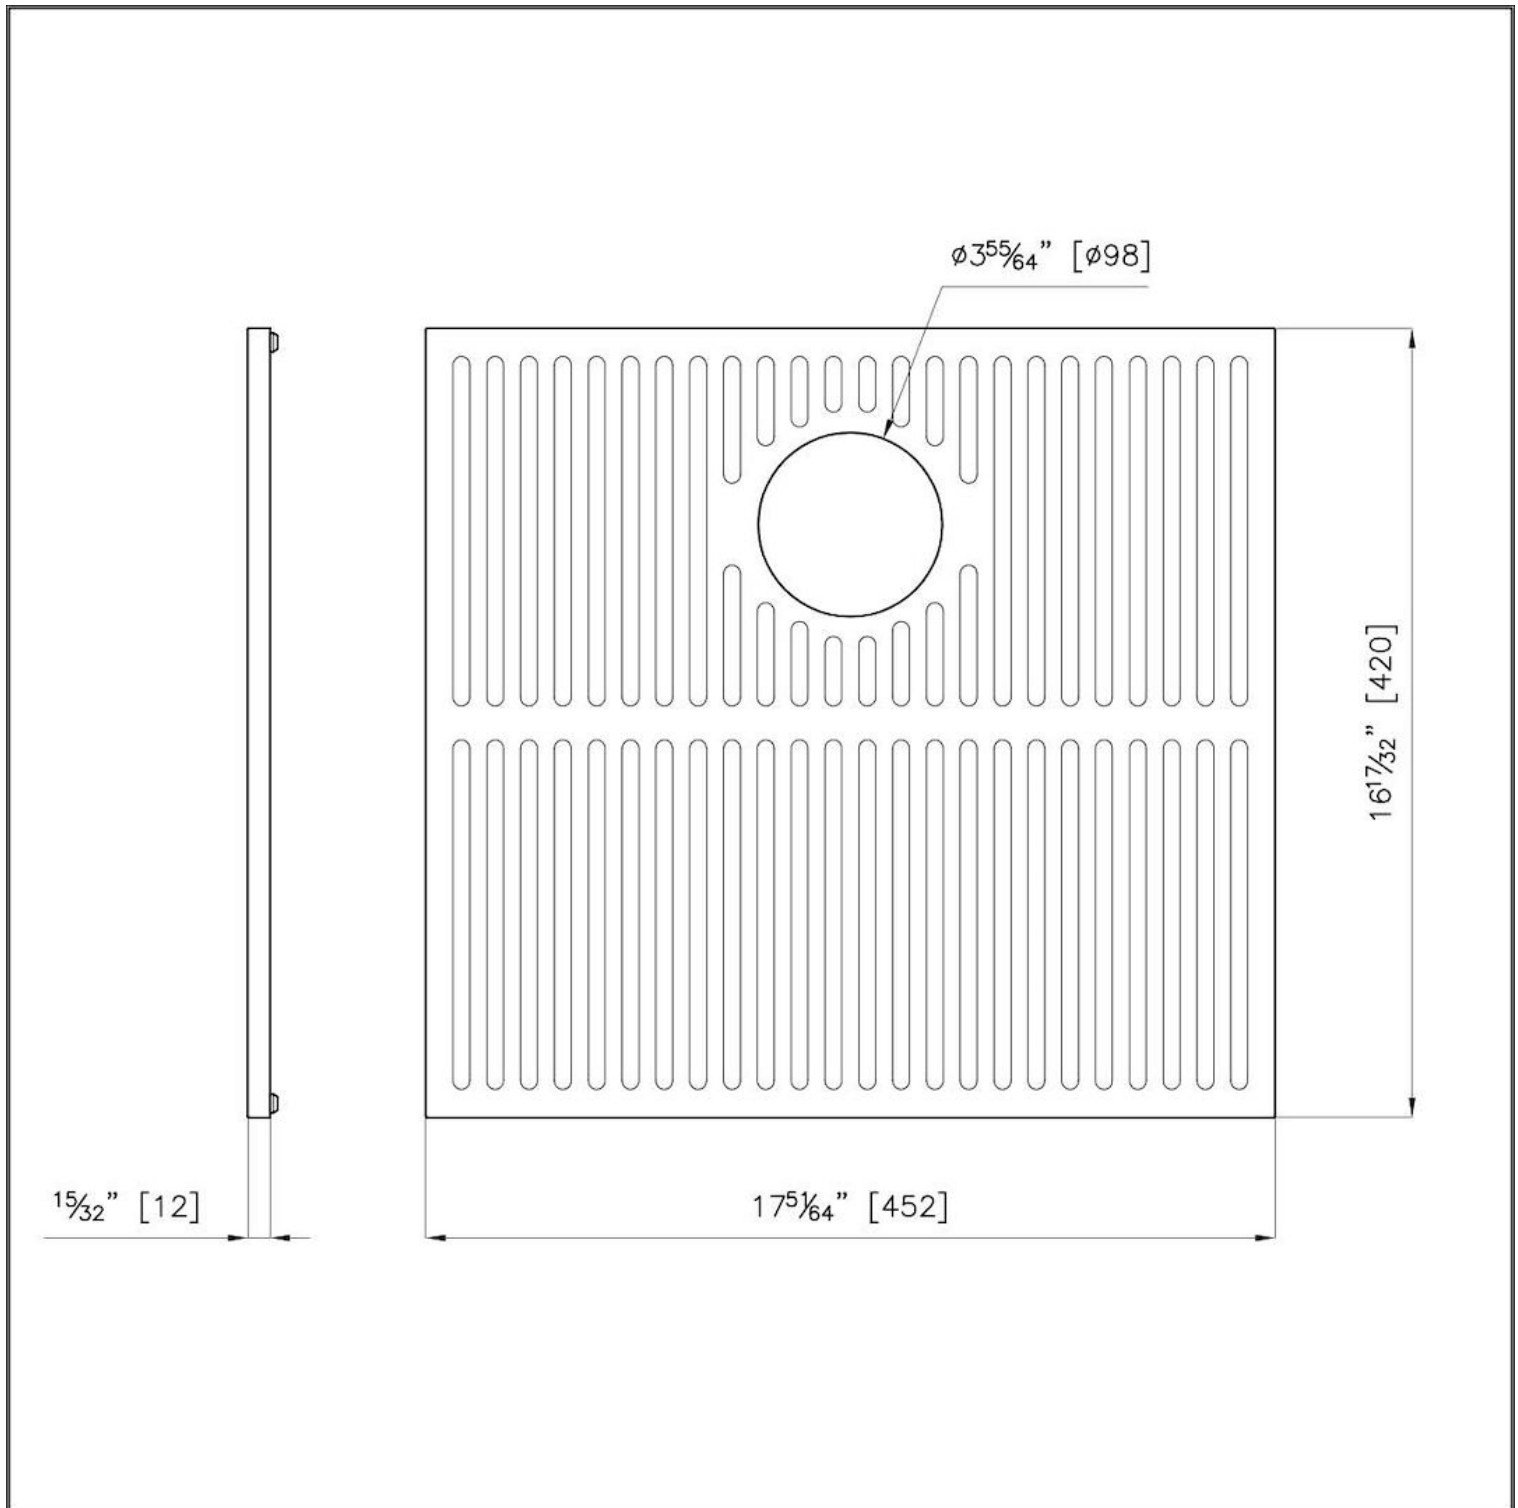

Accessoires et compléments

Code: 8100 605

DÉTAILS

Matériau Foster Black Composit

Accessoires éviers Grilles

Dimensions 45,2x42 cm

DESSINS TECHNIQUES

GALERIE