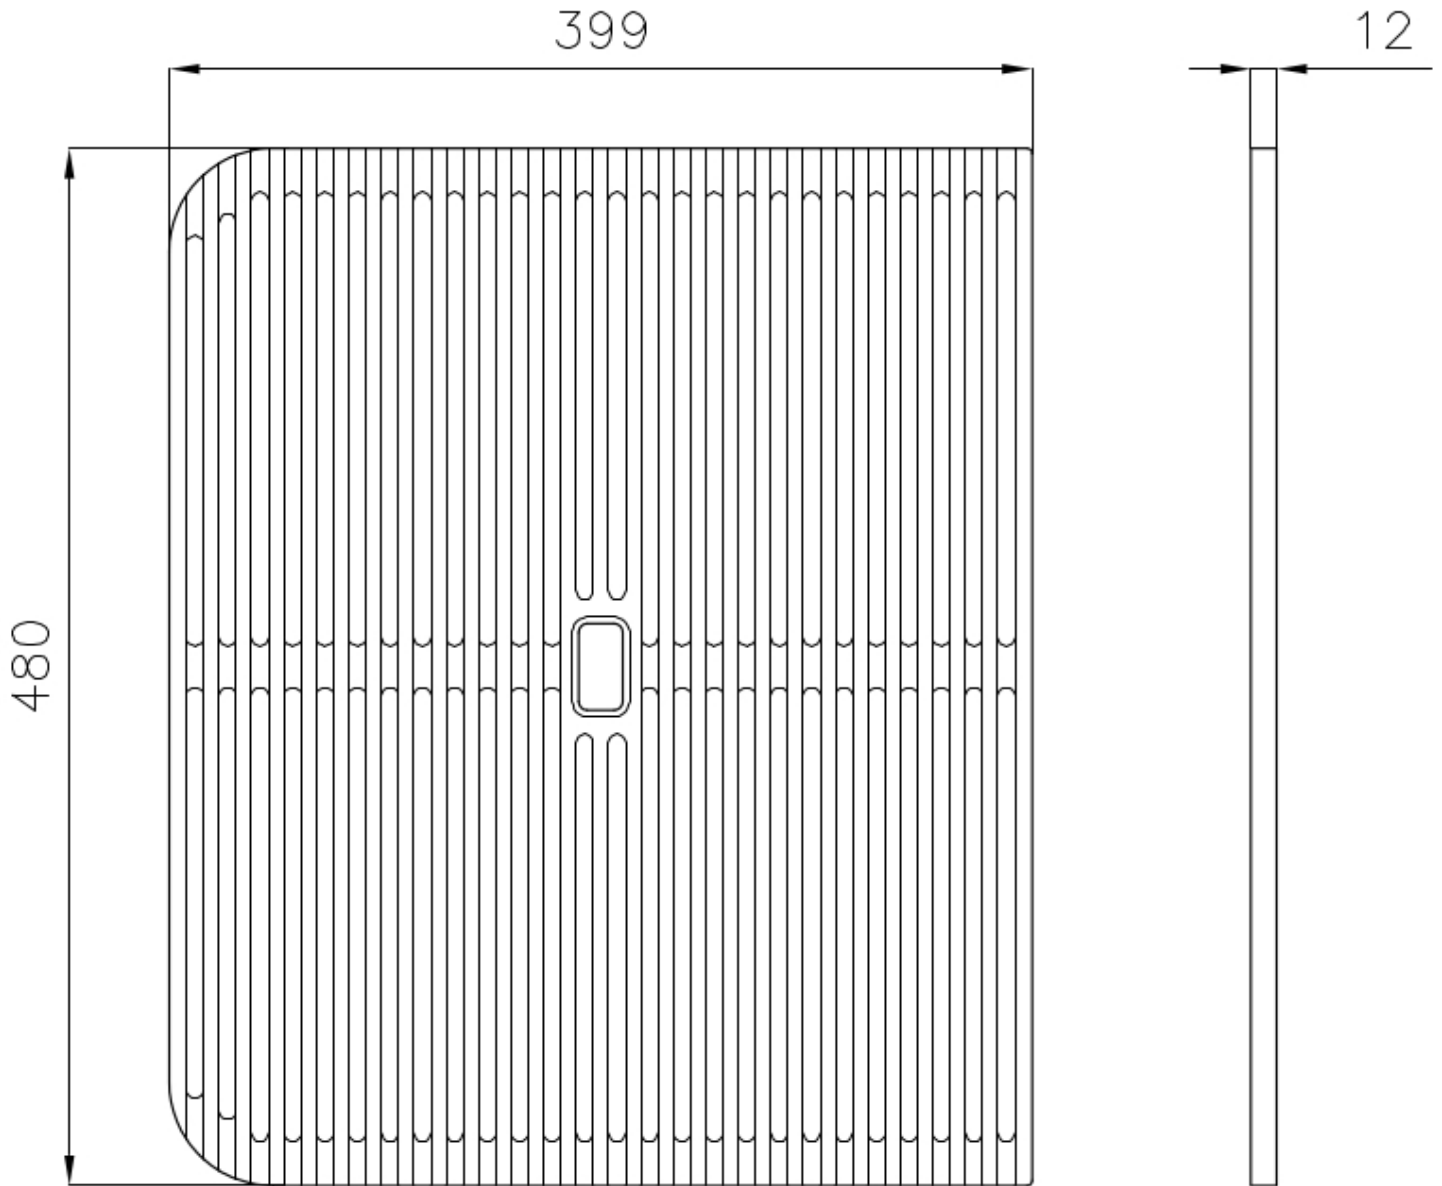

### DÉTAILS

Matériau Foster Black Composit

---

Accessoires éviers Grilles

---

Dimensions 37.2 x 42.2 cm

---

## DESSINS TECHNIQUES