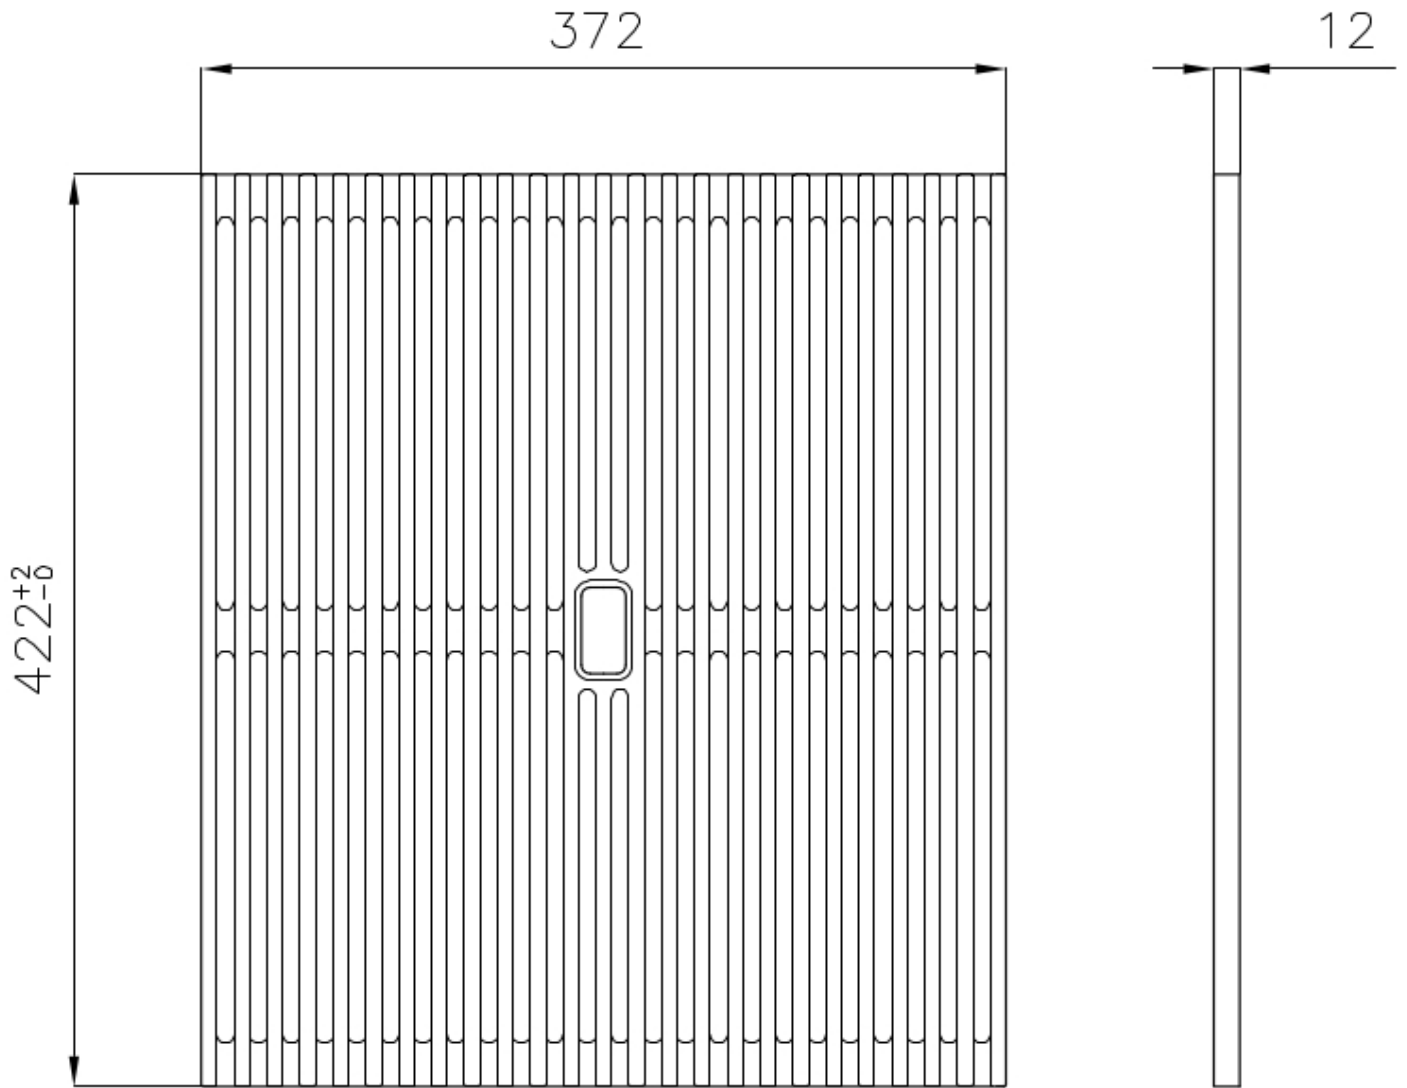

Grilles noires Milanello

Accessoires et compléments

Code: 8100 602

DÉTAILS

Matériau Foster Black Composit

Accessoires éviers Grilles

Dimensions 37.2 x 42.2 cm

DESSINS TECHNIQUES