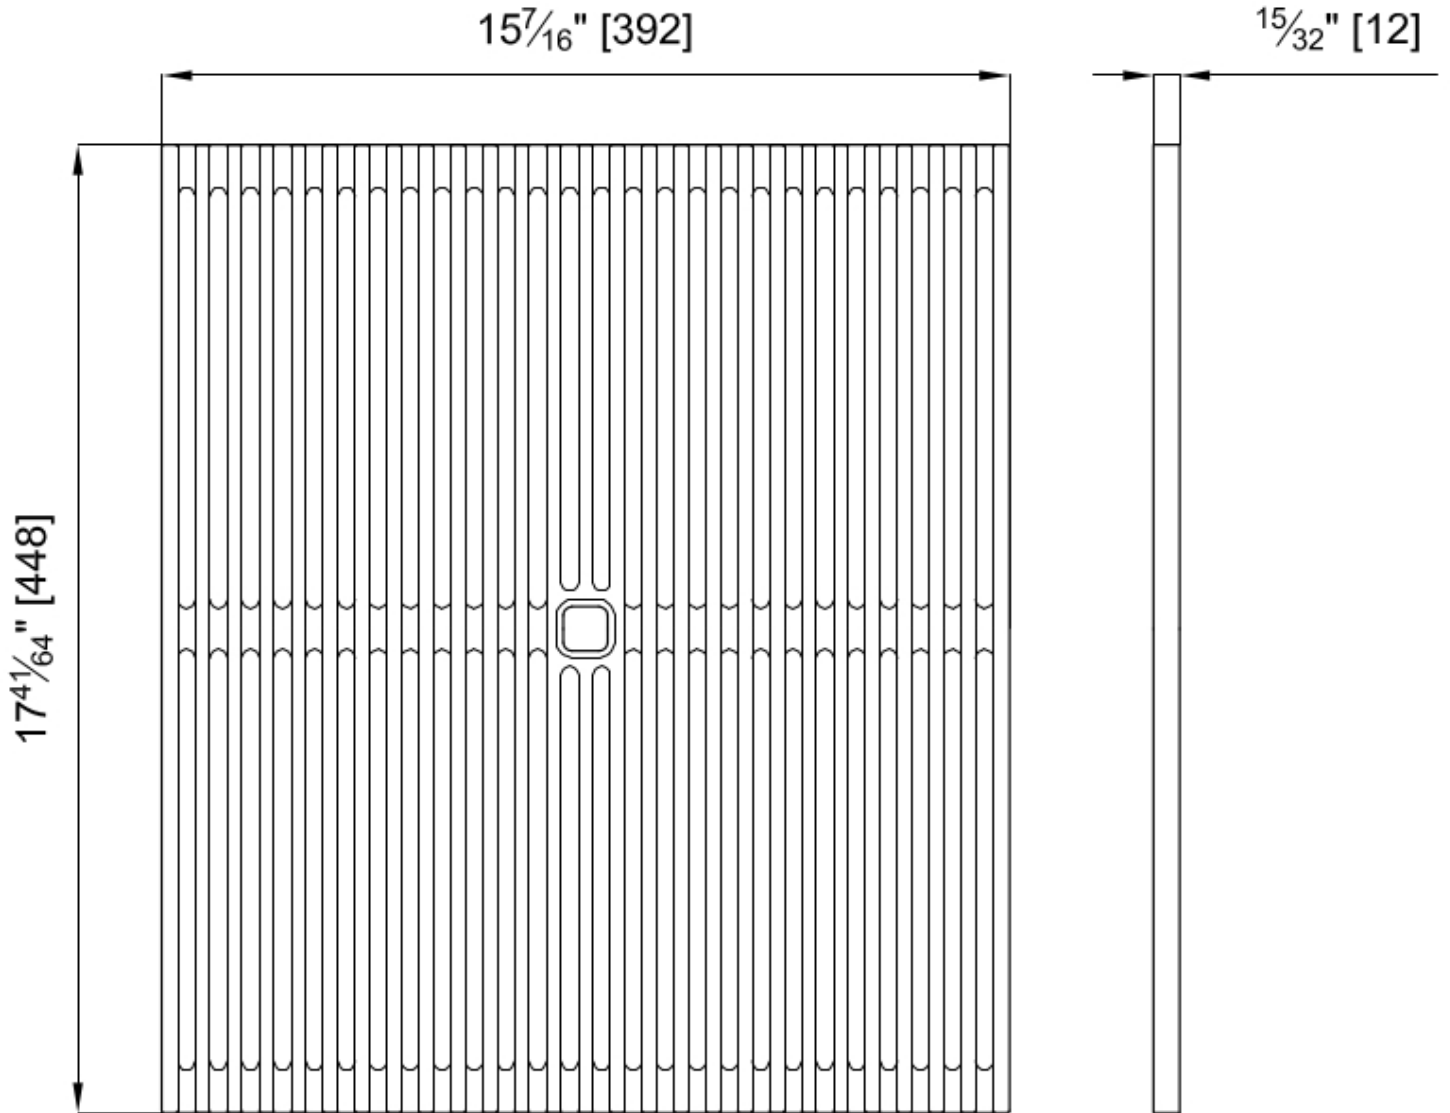

Grille Black

Accessoires et compléments

Code: 8100 600

DÉTAILS

Matériau Foster Black Composit

Accessoires éviers Grilles

Dimensions 39,2x44,8 cm

DESSINS TECHNIQUES