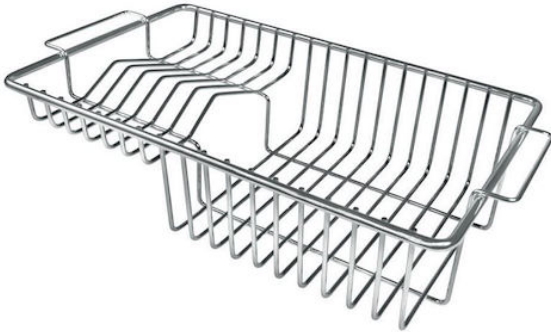

Grille porte-assiettes inox

Accessoires et compléments

Code: 8100 305

DÉTAILS

Accessoires éviers

Égouttoir à vaisselle

Dimensions

23x37,5