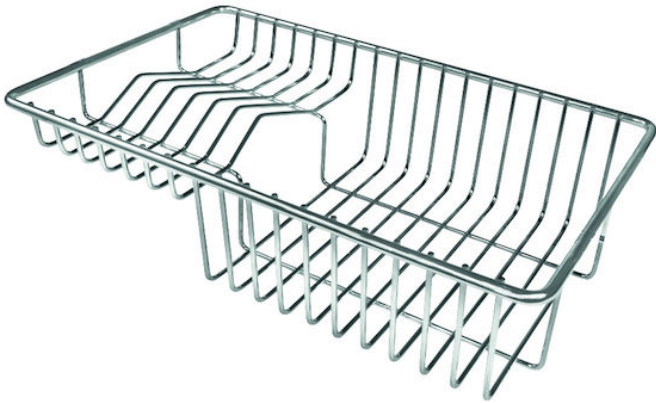

Panier à vaisselle inox

Accessoires et compléments

Code: 8100 304

There are
invalid
characters in
the text

DÉTAILS

Accessoires éviers

Égouttoir à vaisselle

Dimensions

21,4x33,1 cm

DESSINS TECHNIQUES

GALERIE