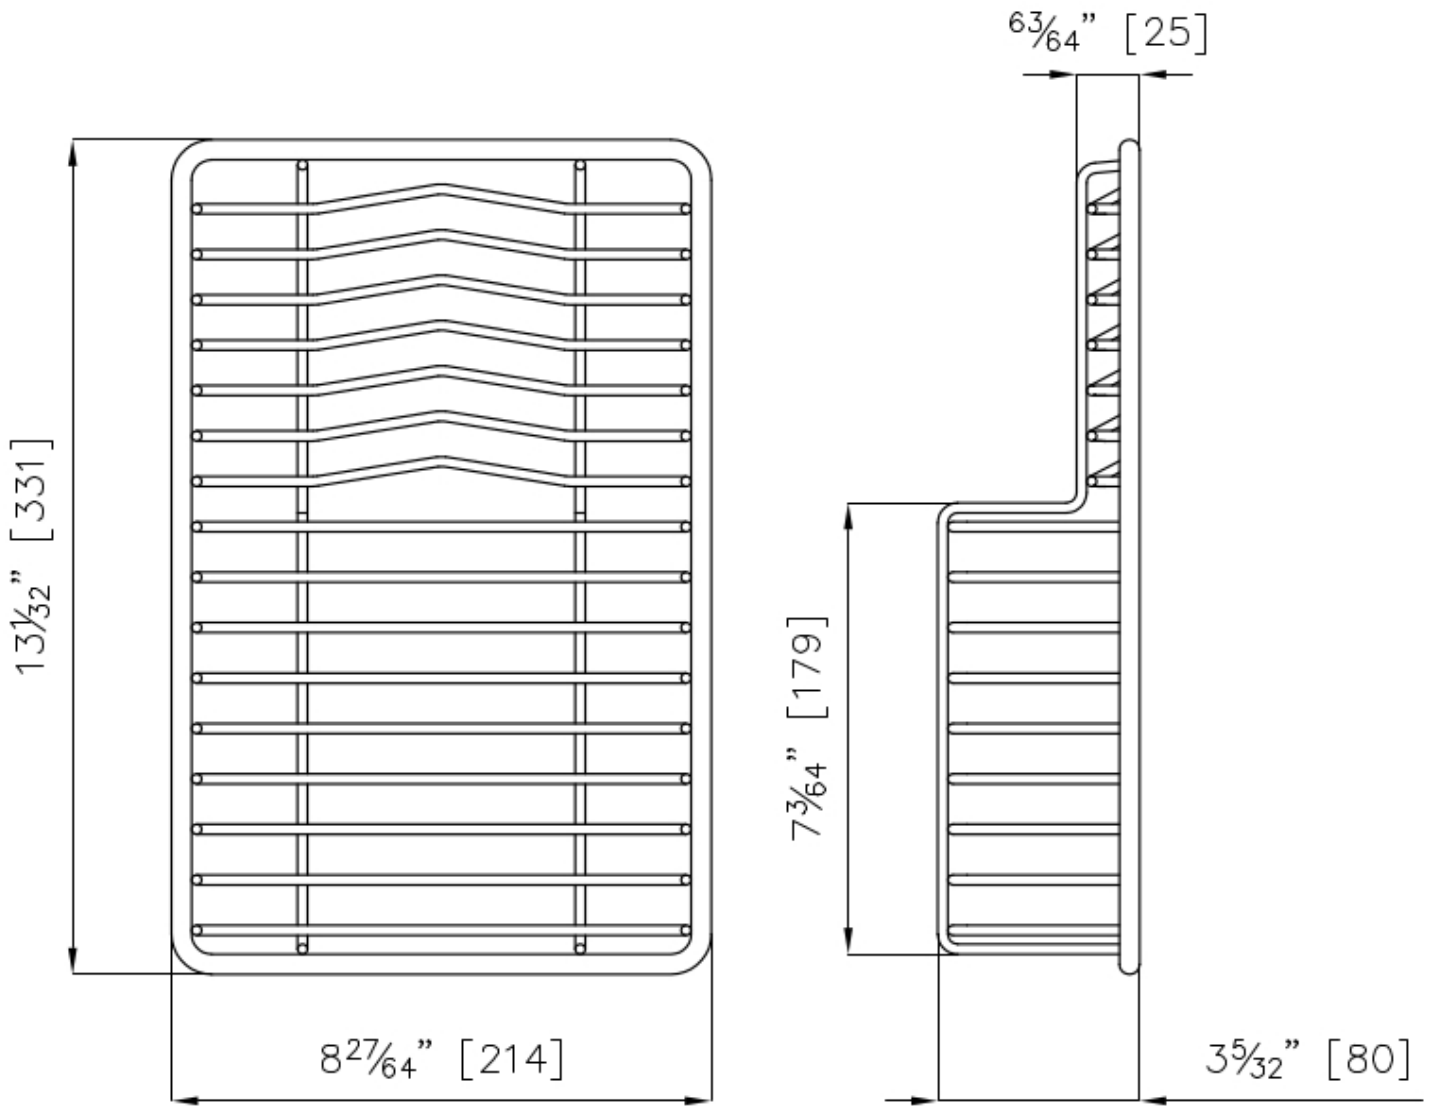

Panier à vaisselle inox

Accessoires et compléments

Code: 8100 304

There are
invalid
characters in
the text

DÉTAILS

Accessoires éviers

Égouttoir à vaisselle

Dimensions

21,4x33,1 cm

DESSINS TECHNIQUES

GALERIE