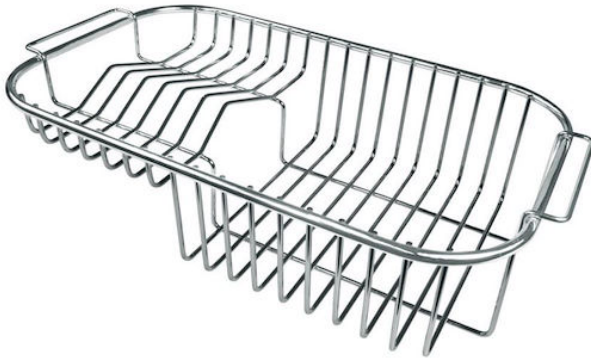

Panier à vaisselle inox

Accessoires et compléments

Code: 8100 301

There are
invalid
characters in
the text

DÉTAILS

Accessoires éviers

Égouttoir à vaisselle

Dimensions