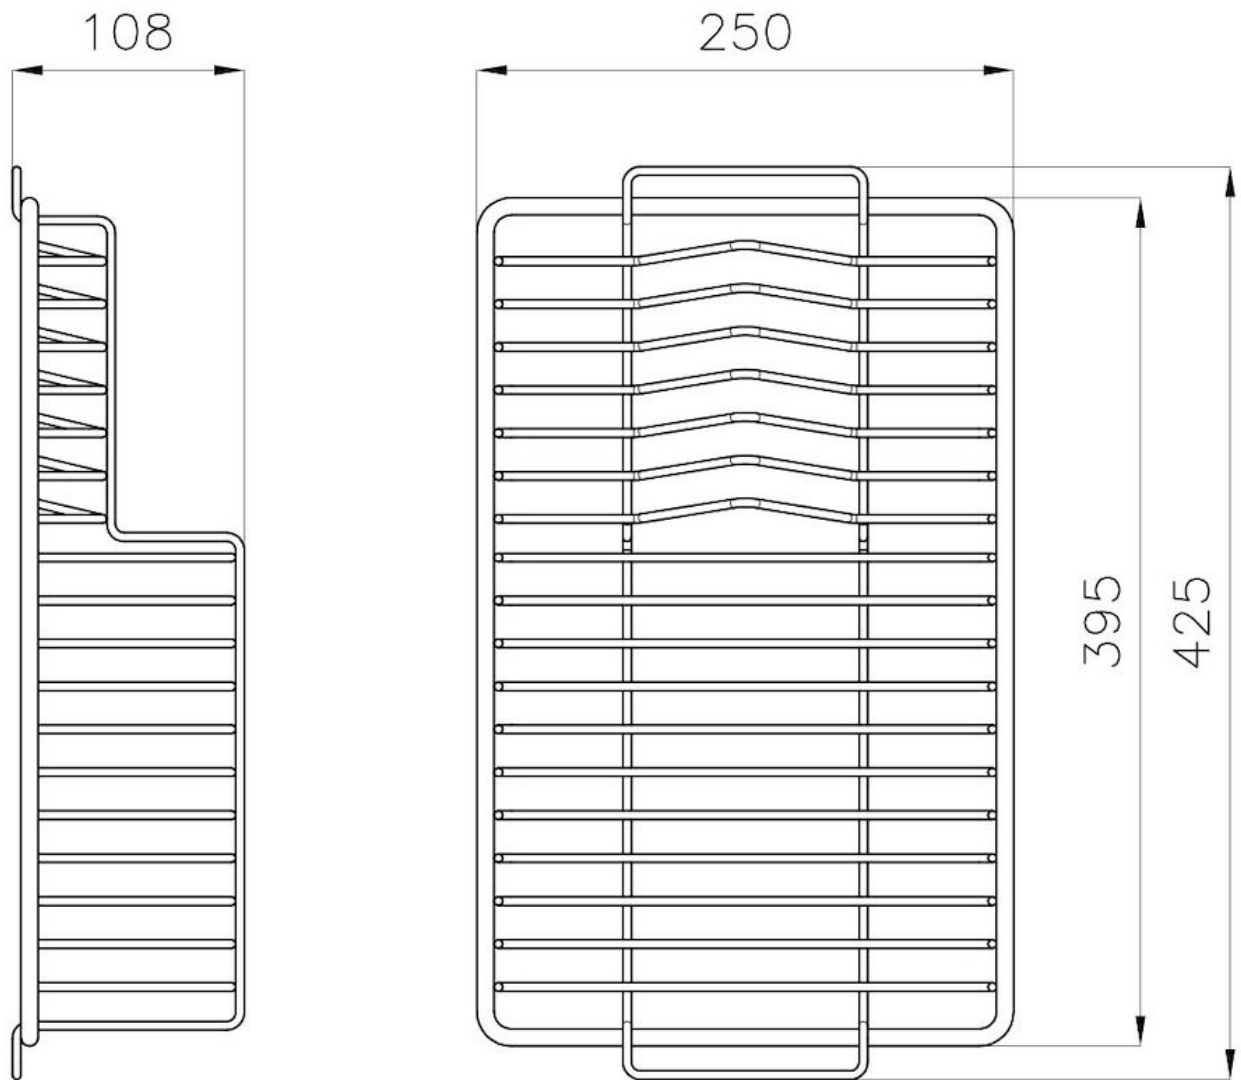

Panier à vaisselle inox

Accessoires et compléments

Code: 8100 201

DÉTAILS

Accessoires éviers

Égouttoir à vaisselle

Dimensions

25x42,5 cm

DESSINS TECHNIQUES

GALERIE