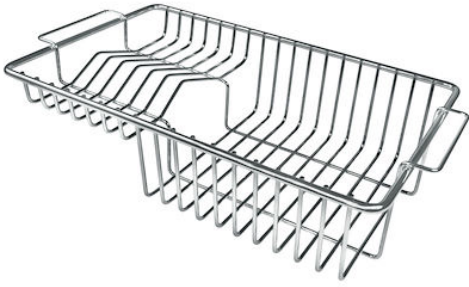

Panier à vaisselle inox

Accessoires et compléments

Code: 8100 201

DÉTAILS

Accessoires éviers

Égouttoir à vaisselle

Dimensions

25x42,5 cm