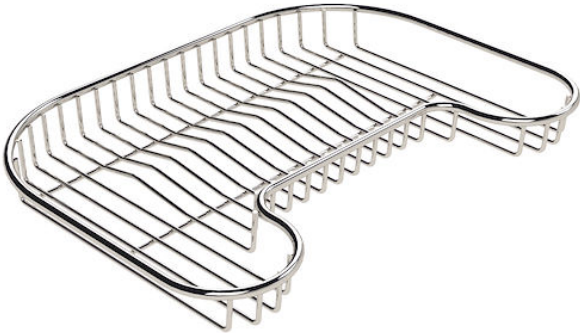

Grille porte-assiettes inox

Accessoires et compléments

Code: 8100 111

DÉTAILS

Accessoires éviers

Égouttoir à vaisselle

Dimensions

25x45 cm

DESSINS TECHNIQUES

GALERIE