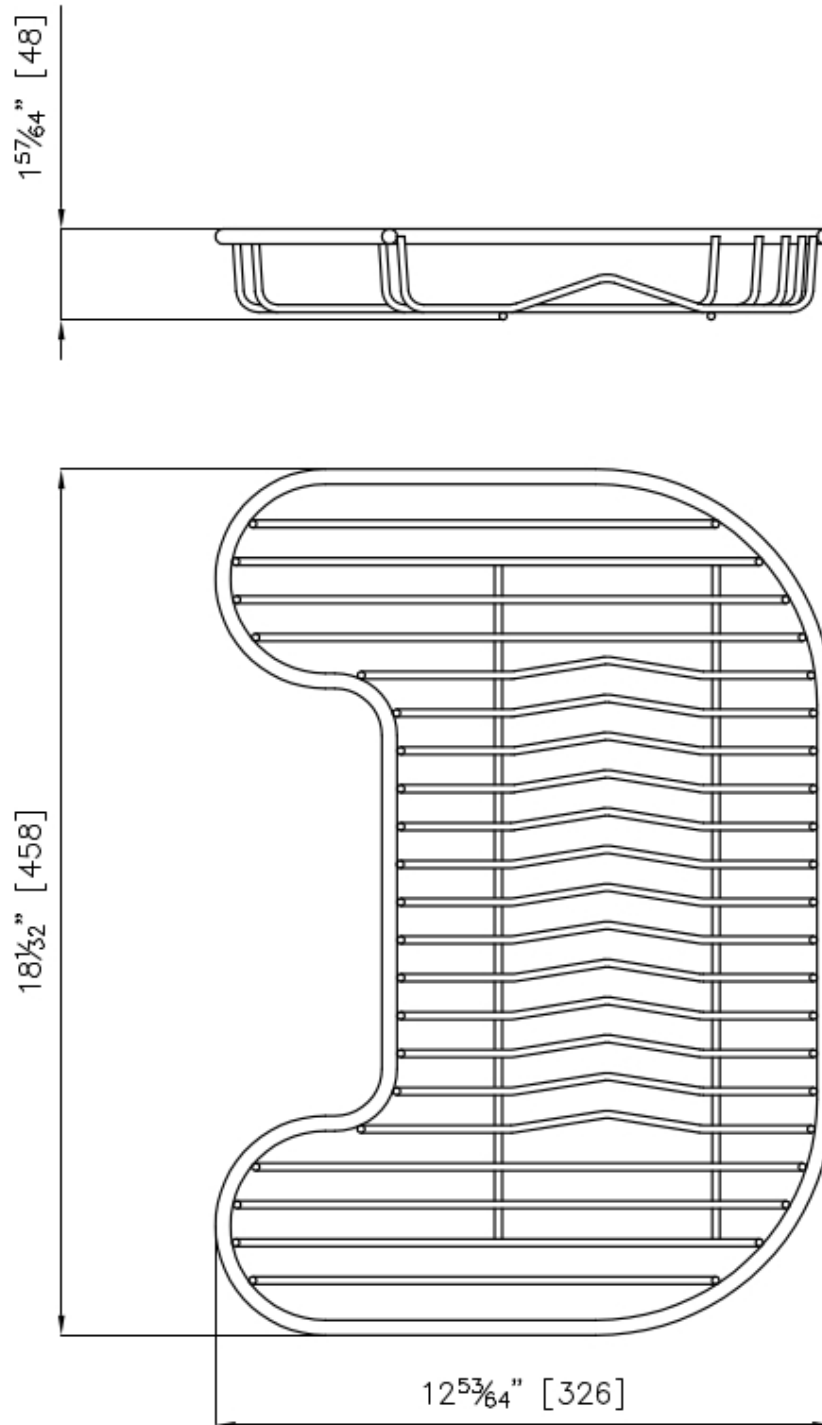

Grille porte-assiettes inox

Accessoires et compléments

Code: 8100 111

DÉTAILS

Accessoires éviers

Égouttoir à vaisselle

Dimensions

25x45 cm

DESSINS TECHNIQUES

GALERIE