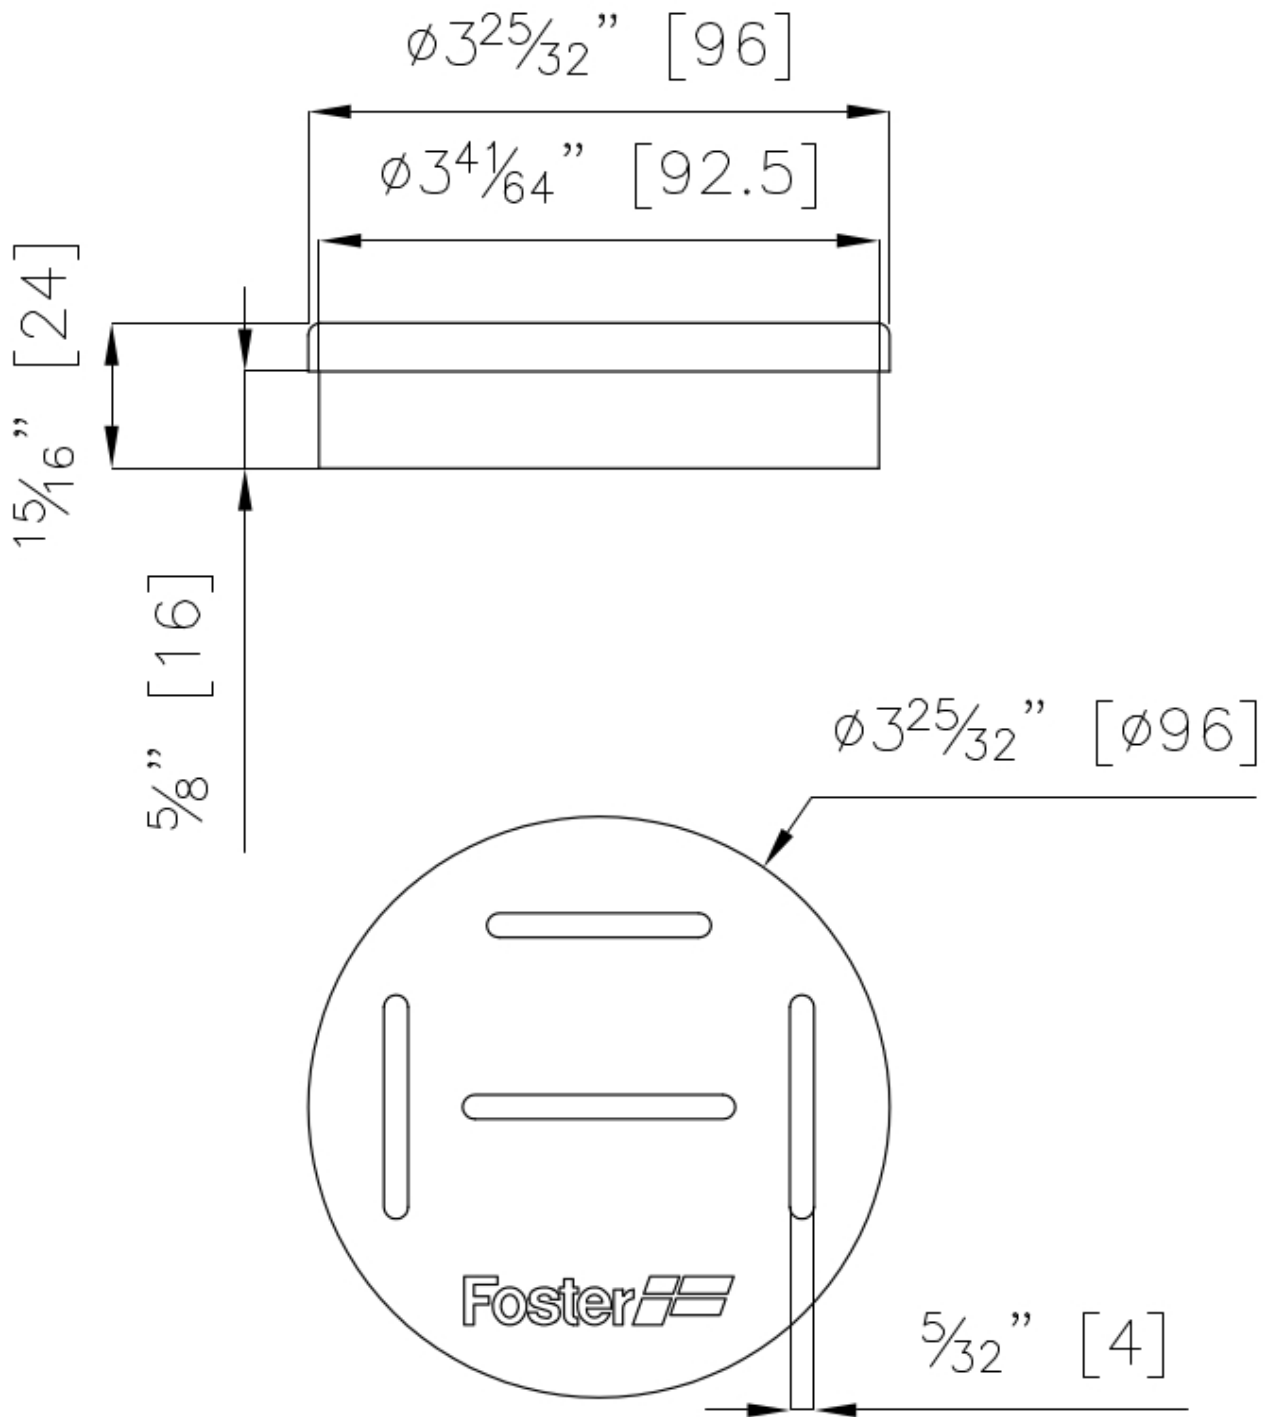

### DÉTAILS

Matériau Foster Black Composit

---

Accessoires éviers Porte-couteaux

---

Dimensions Ø9.6x2.4 cm

---

Notes: Solo para ser igualado con 8100 621, 8100 626 et 1773 723

## DESSINS TECHNIQUES