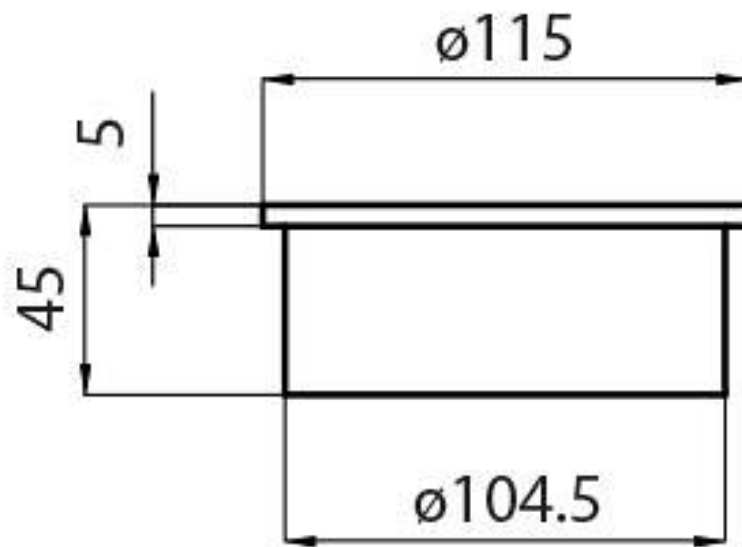

DESSINS TECHNIQUES