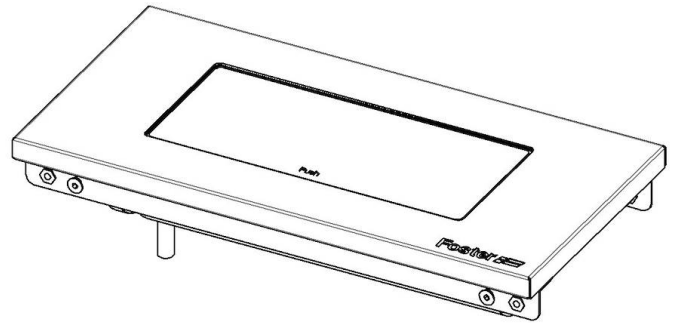

DESSINS TECHNIQUES

8000 020