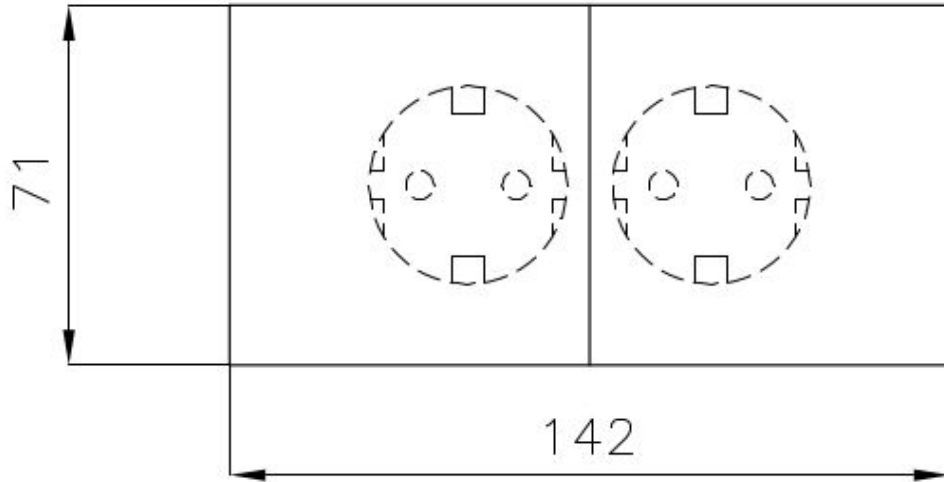

## DÉTAILS

Trou d'encastrement

[Voir fiche technique](#)

Notes:

Accessoires optionnels: 8000 217 kit de cache prise blanc / 8000 317 kit de cache prise noir

Notes:

Il est conseillé de garder une distance de 40 cm des éviers ou tables cuisson (index de protection IP20)

## DESSINS TECHNIQUES

Cut out size  
Dimensioni per foratura