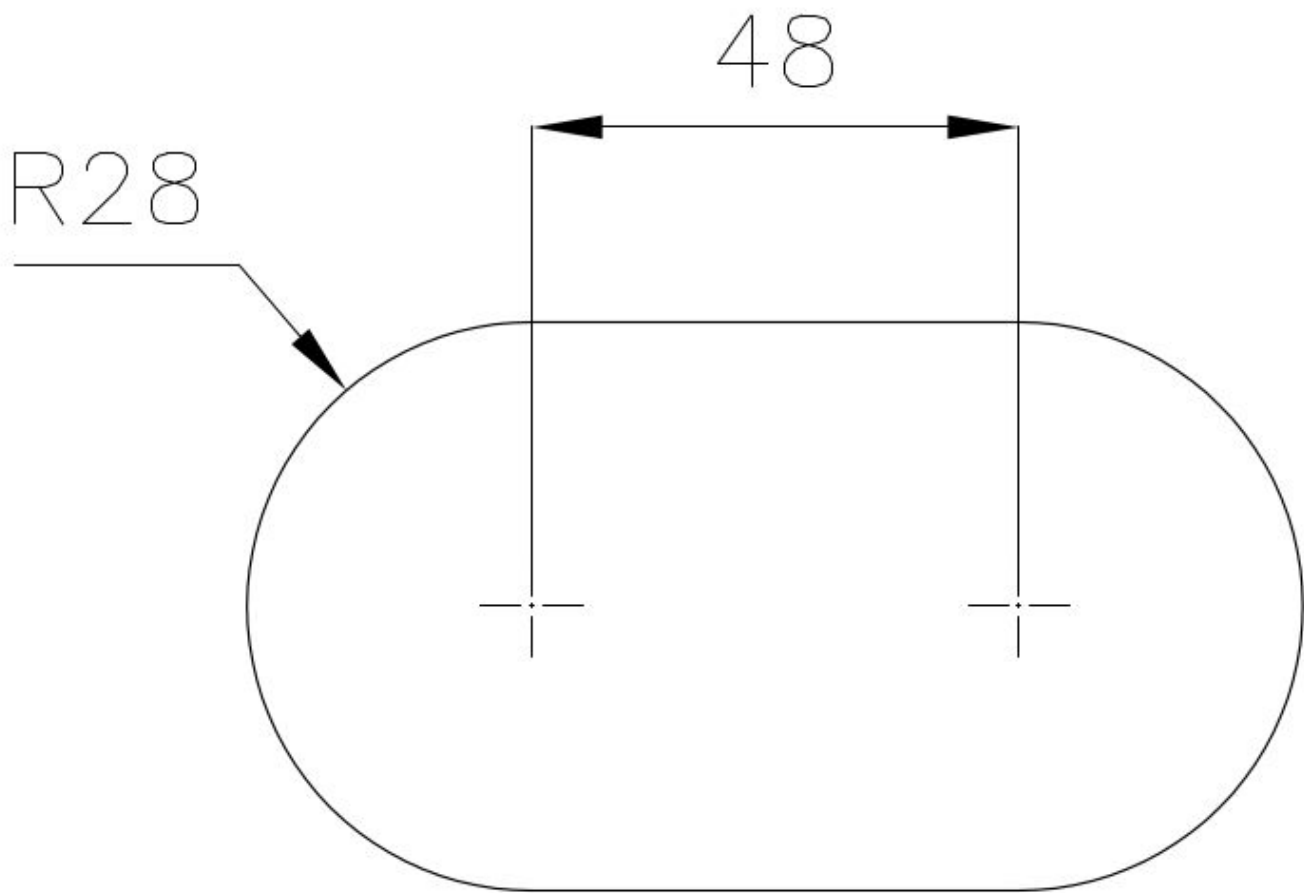

## DÉTAILS

Trou d'encastrement

[Voir fiche technique](#)

Notes:

Accessoires optionnels: 8000 217 kit de cache prise blanc / 8000 317 kit de cache prise noir

Notes:

Il est conseillé de garder une distance de 40 cm des éviers ou tables cuisson (index de protection IP20)

## DESSINS TECHNIQUES

Cut out size  
Dimensioni per foratura