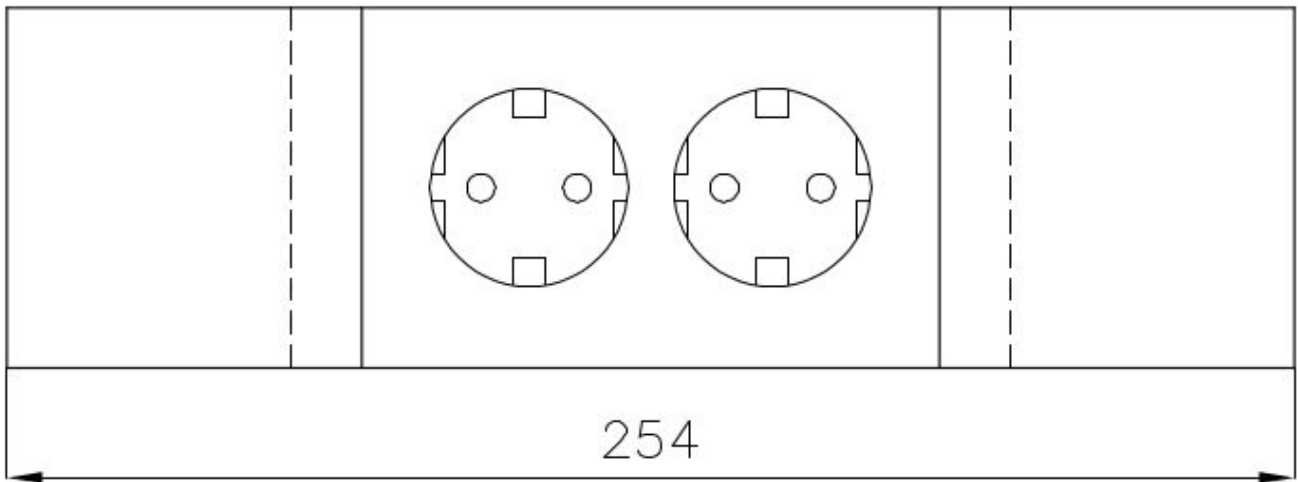

## DÉTAILS

Trou d'encastrement

[Voir fiche technique](#)

Notes:

Accessoires optionnels: 8000 217 kit de cache prise blanc / 8000 317 kit de cache prise noir

Notes:

Il est conseillé de garder une distance de 40 cm des éviers ou tables cuisson (index de protection IP20)

## DESSINS TECHNIQUES

Cut out size  
Dimensioni per foratura