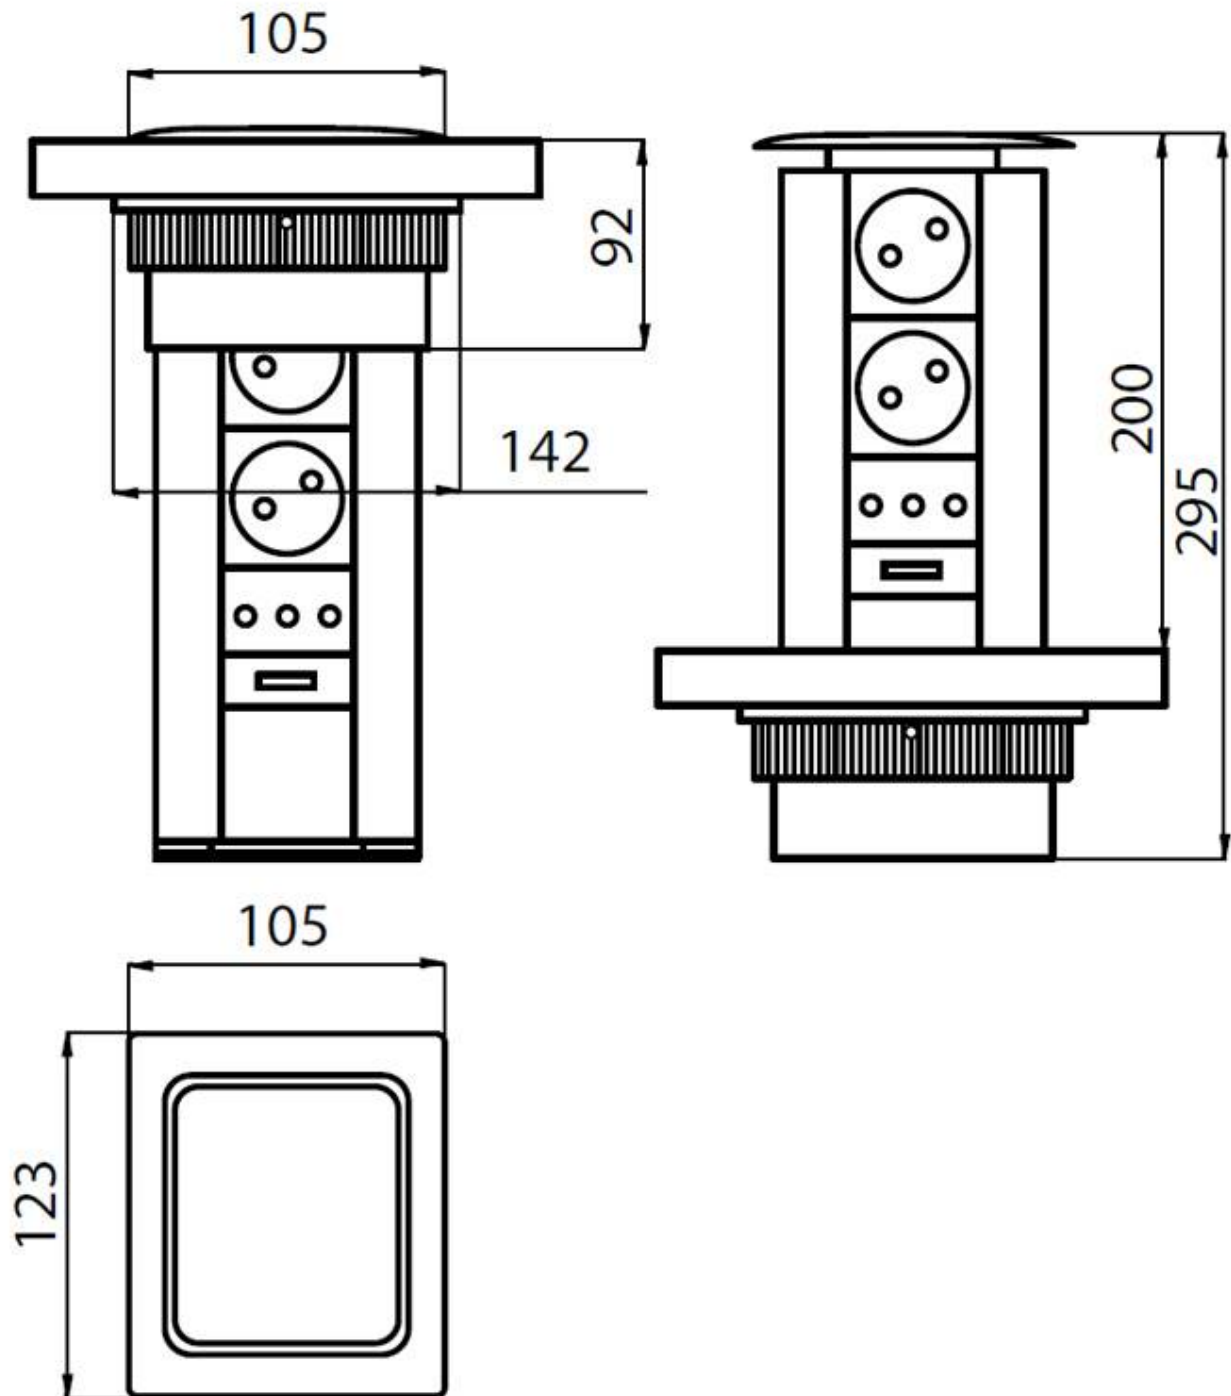

## Totem Q-inox

Support de prise pour encastrement

Code: 8000 016

**Tourelle de prises extractible** -2 Prises Schuko -1 Prise ITA 3 pôles 10A-16A -1 Prise USB pour la recharge Avec capuchon en acier inoxydable satiné Câble d'alimentation fourni

## DÉTAILS

Trou d'encastrement 96x108 mm, R max 5 mm

Notes: Il est conseillé de garder une distance de 40 cm des éviers ou tables cuisson (index de protection IP20)

Épaisseur maximale du top 50mm

Type d'accessoire Accessoires pour hauts

## DESSINS TECHNIQUES