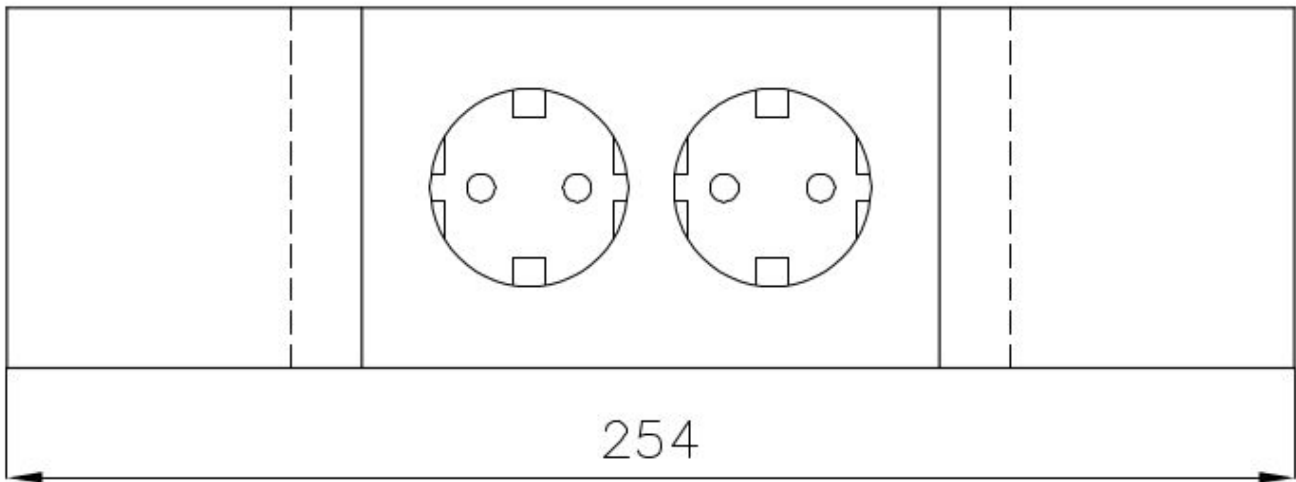

## DÉTAILS

Trou d'encastrement

[Voir fiche technique](#)

Notes:

Accessoires optionnels: 8000 217 kit de cache prise blanc / 8000 317 kit de cache prise noir

Notes:

Il est conseillé de garder une distance de 40 cm des éviers ou tables cuisson (index de protection IP20)

## DESSINS TECHNIQUES

Cut out size  
Dimensioni per foratura