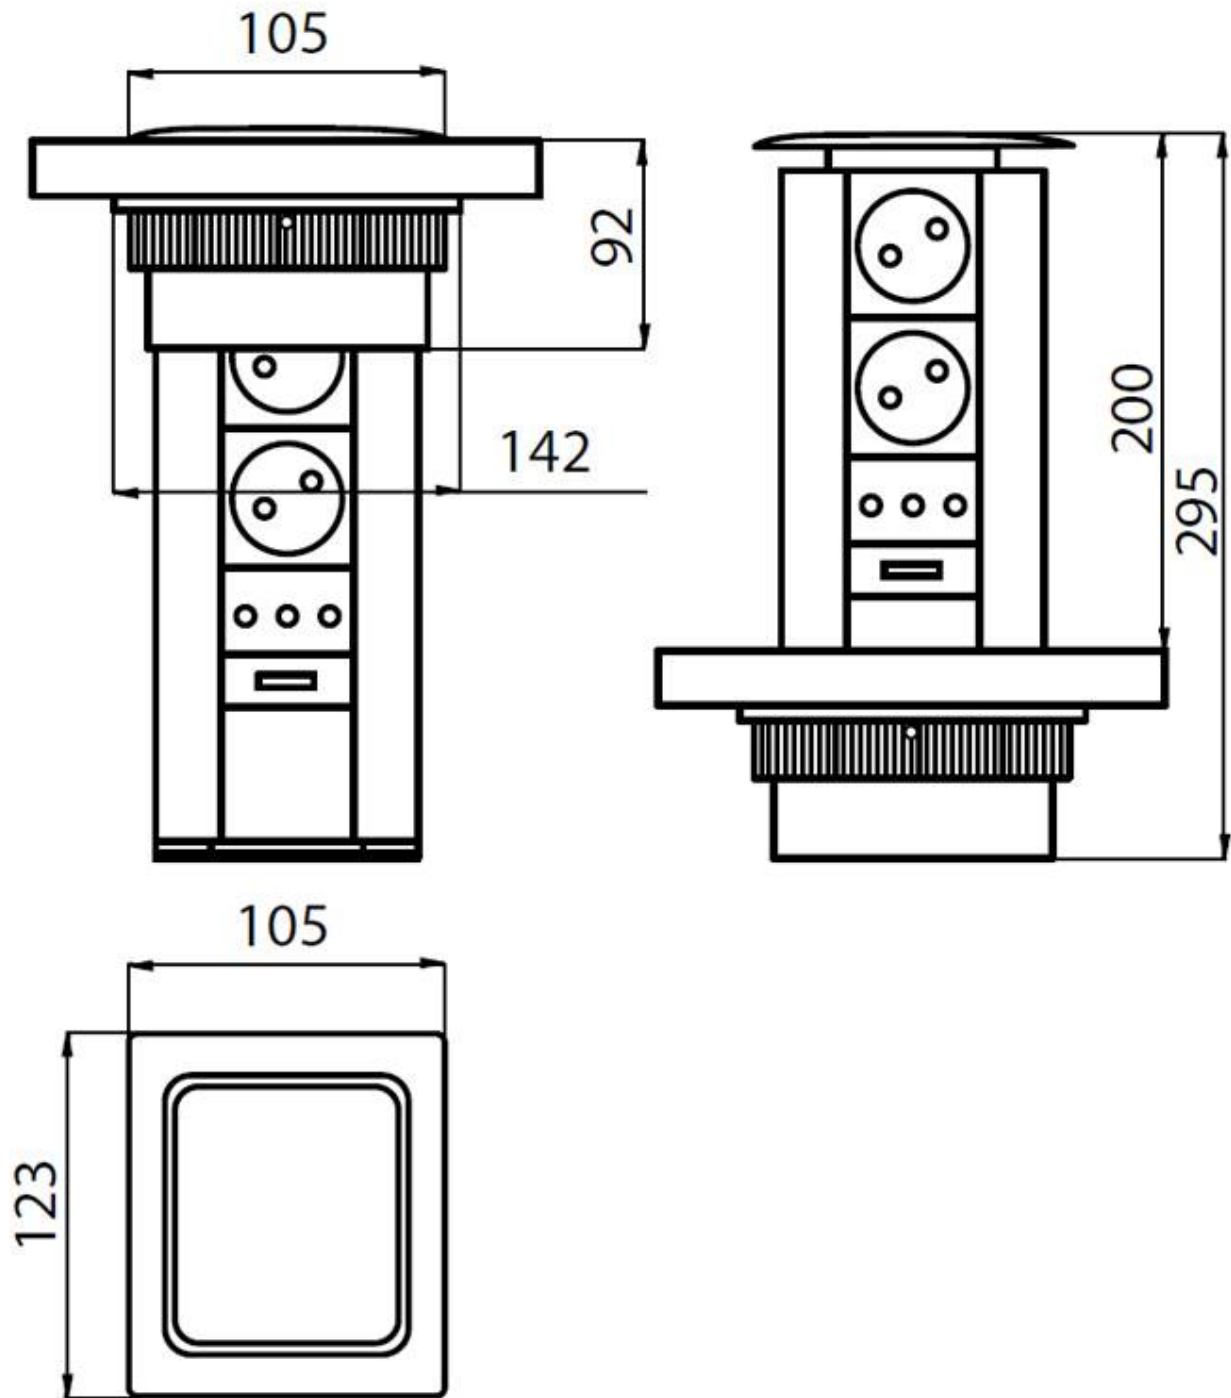

## Totem Q-inox

Support de prise pour encastrement

Code: 8000 016

**Tourelle de prises extractible** -2 Prises Schuko -1 Prise ITA 3 pôles 10A-16A -1 Prise USB pour la recharge Avec capuchon en acier inoxydable satiné Câble d'alimentation fourni

## DÉTAILS

Trou d'encastrement 96x108 mm, R max 5 mm

Notes: Il est conseillé de garder une distance de 40 cm des éviers ou tables cuisson (index de protection IP20)

Épaisseur maximale du top 50mm

Type d'accessoire Accessoires pour hauts

## DESSINS TECHNIQUES