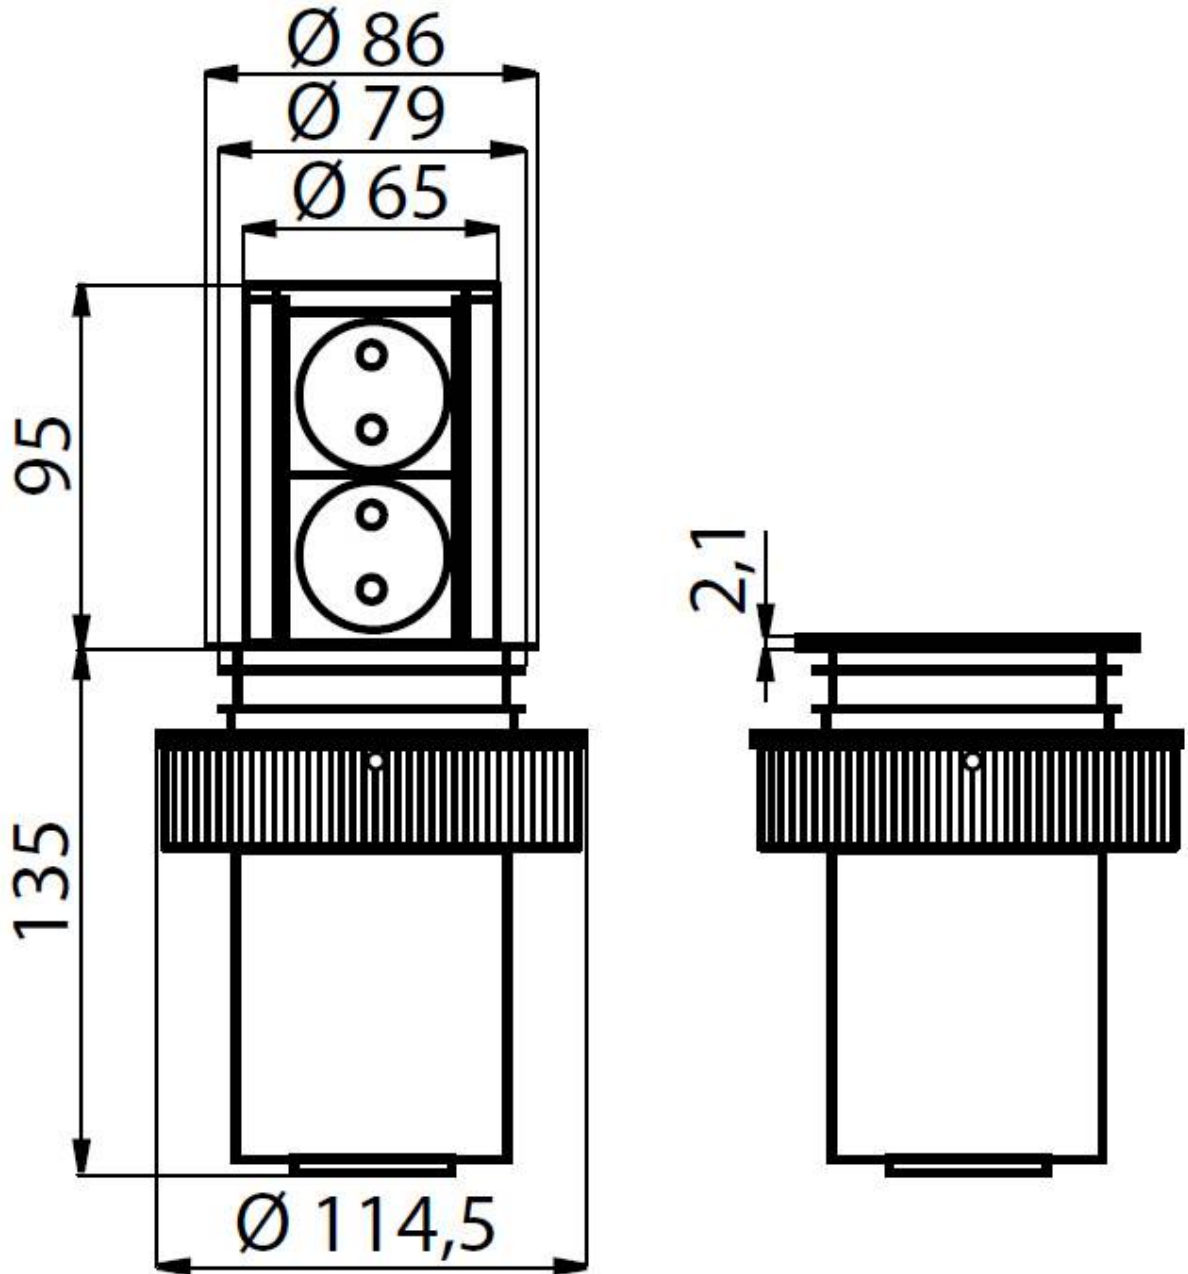

Casper

Support de prise pour encastrement

Code: 8000 014

Tourelle de prises extractible à pousser - 2 prises Schuko
Câble d'alimentation fourni

DÉTAILS

Trou d'encastrement Ø 80 mm

Notes: Il est conseillé de garder une distance de 40 cm des éviers ou tables cuisson (index de protection IP20)

Épaisseur maximale du top 60 mm

Type d'accessoire Accessoires pour hauts

Installation

DESSINS TECHNIQUES

GALERIE