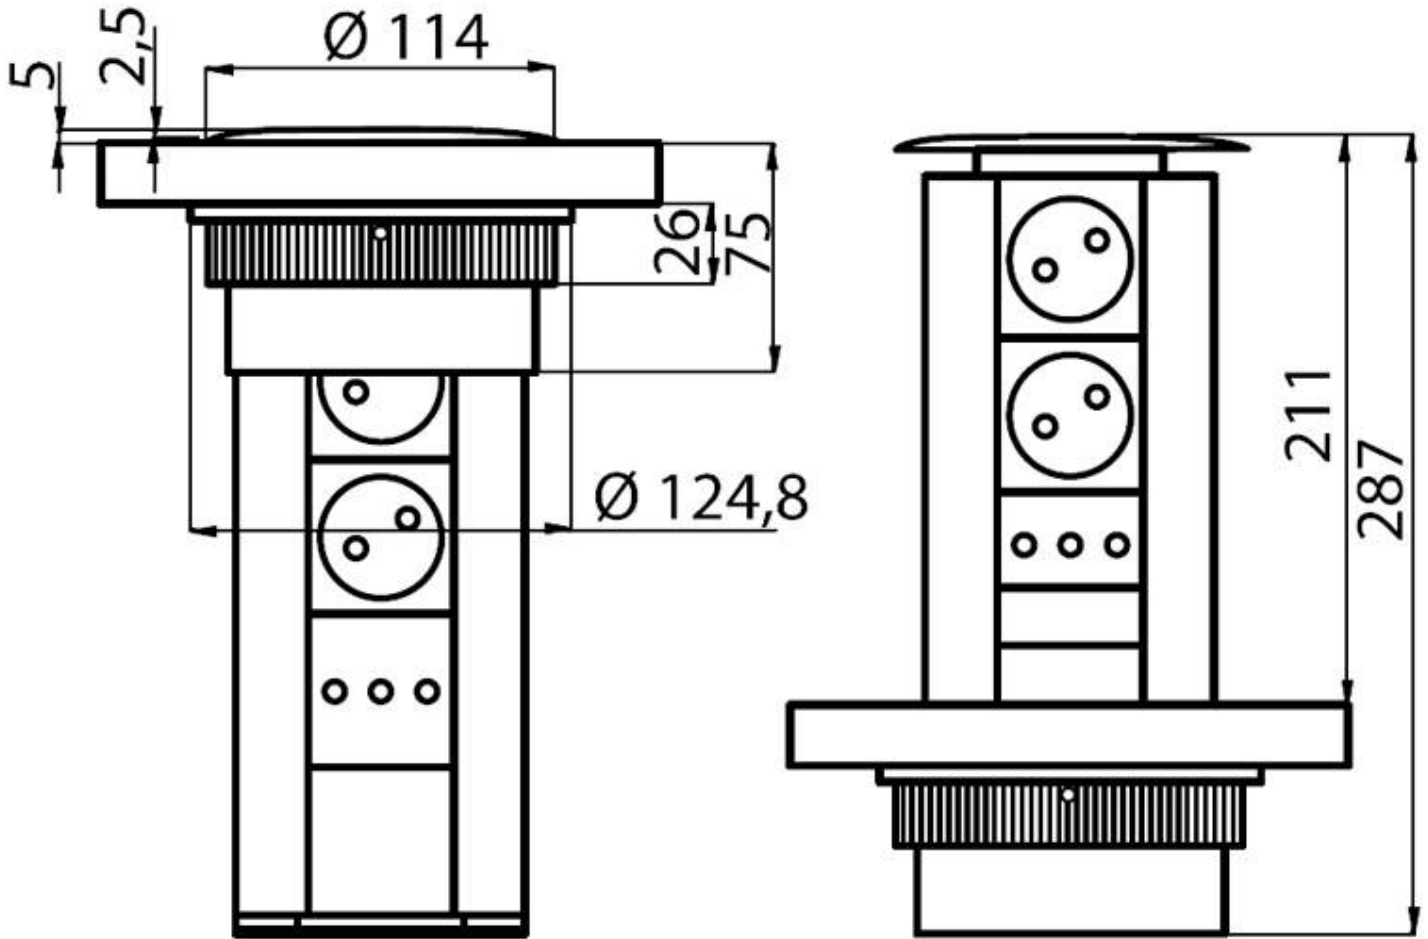

Totem3

Support de prise pour encastrement

Code: 8000 012

Tourelle de prise extractible -2 Prises Schuko -1 Prise ITA
3 pôles 10A-16A Câble d'alimentation électrique fourni

DÉTAILS

Trou d'encastrement Ø 102 mm

Notes: Il est conseillé de garder une distance de 40 cm des éviers ou tables cuisson (index de protection IP20)

Épaisseur maximale du top 50mm

Type d'accessoire Accessoires pour hauts

DESSINS TECHNIQUES

GALERIE