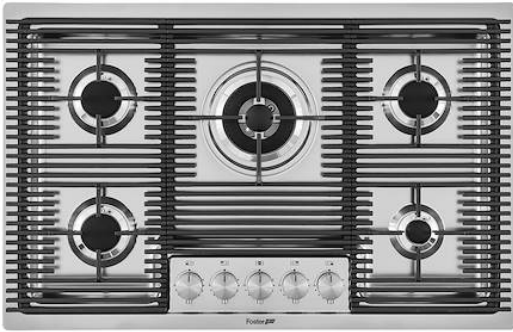

Table de cuisson Milanello 5F

Tables de cuisson gaz

Code: 7682 000

CARACTÉRISTIQUES

ALLUMAGE SOUS-MANETTE

Liberté de mouvement maximale grâce à l'allumage électrique sous bouton, une caractéristique commune à tous les modèles, qui permet d'activer la flamme d'une seule main.

BRÛLEURS SPÉCIAUX

De nombreuses tables de cuisson Foster sont équipées de brûleurs spéciaux, avec deux ou trois couronnes de feu qui augmentent considérablement la puissance et la surface directement chauffée. De plus, dans les modèles DUAL, les deux couronnes de feu sont indépendantes, ce qui rend ces brûleurs parfaits pour la cuisine intensive et délicate.

CUISSON SÛRE

Toutes les tables de cuisson Foster sont équipées de soupapes de sécurité qui, en cas d'extinction accidentelle de la flamme, interrompent très rapidement l'alimentation en gaz.

GRILLES EN FONTE

La fonte est le matériau idéal pour le gril d'une table de cuisson en raison des nombreuses propriétés qui la distinguent : capacité thermique élevée qui améliore les performances de cuisson ; poids et stabilité qui améliorent la sécurité ; résistance qui conserve l'aspect original inchangé dans le temps ; facilité de nettoyage.