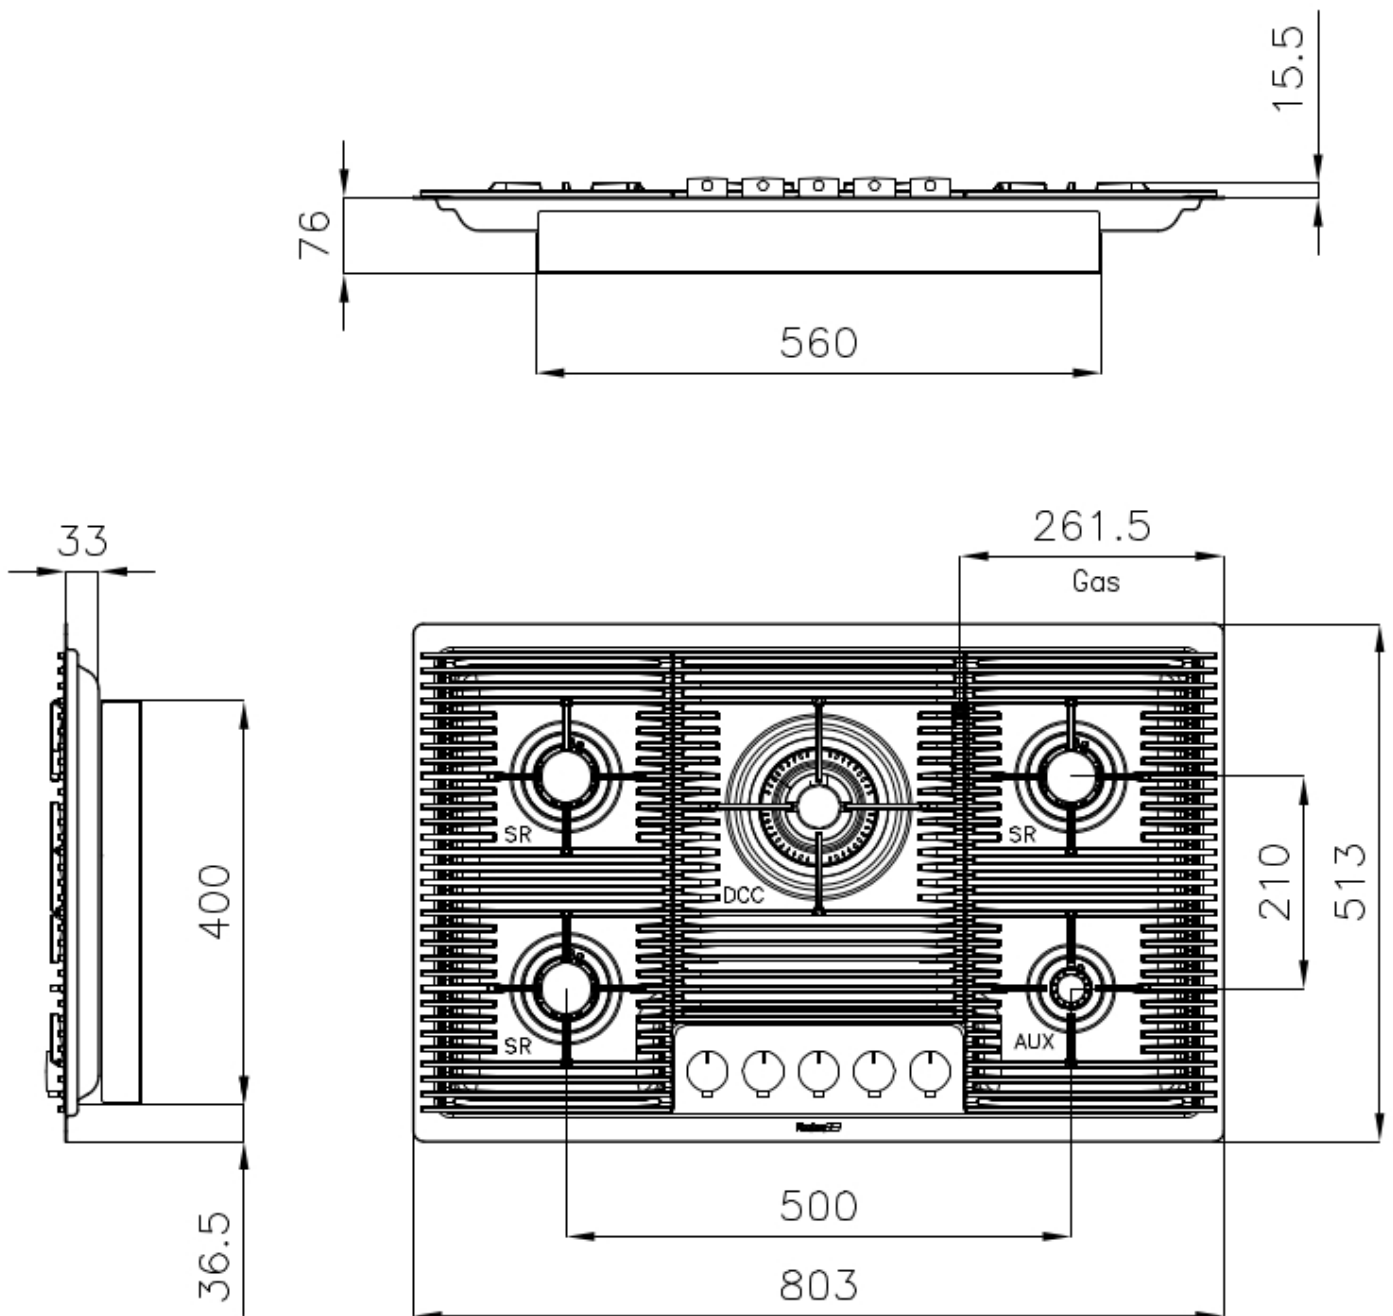

Type d'allumage

Allumage électrique sous le bouton

Type de gaz

Testé pour une installation au gaz méthane, jeu de buses GPL inclus.

Type

Table de cuisson gaz

DESSINS TECHNIQUES