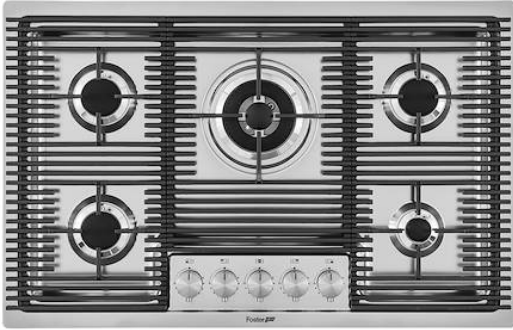

Table de cuisson Milanello 5F

Tables de cuisson gaz

Code: 7682 000

CARACTÉRISTIQUES

ALLUMAGE SOUS-MANETTE

Liberté de mouvement maximale grâce à l'allumage électrique sous bouton, une caractéristique commune à tous les modèles, qui permet d'activer la flamme d'une seule main.

BRÛLEURS SPÉCIAUX

De nombreuses tables de cuisson Foster sont équipées de brûleurs spéciaux, avec deux ou trois couronnes de feu qui augmentent considérablement la puissance et la surface directement chauffée. De plus, dans les modèles DUAL, les deux couronnes de feu sont indépendantes, ce qui rend ces brûleurs parfaits pour la cuisine intensive et délicate.

La fonte est le matériau idéal pour le gril d'une table de cuisson en raison des nombreuses propriétés qui la distinguent : capacité thermique élevée qui améliore les performances de cuisson ; poids et stabilité qui améliorent la sécurité ; résistance qui conserve l'aspect original inchangé dans le temps ; facilité de nettoyage.

Precise Power

ULTRAPLATS

Les modèles ultra plats sont l'exemple classique d'une rencontre entre l'esthétique et la fonctionnalité. Des grilles élégantes, qui forment une seule grande surface sur laquelle on peut déplacer les pots et les casseroles en toute sécurité.