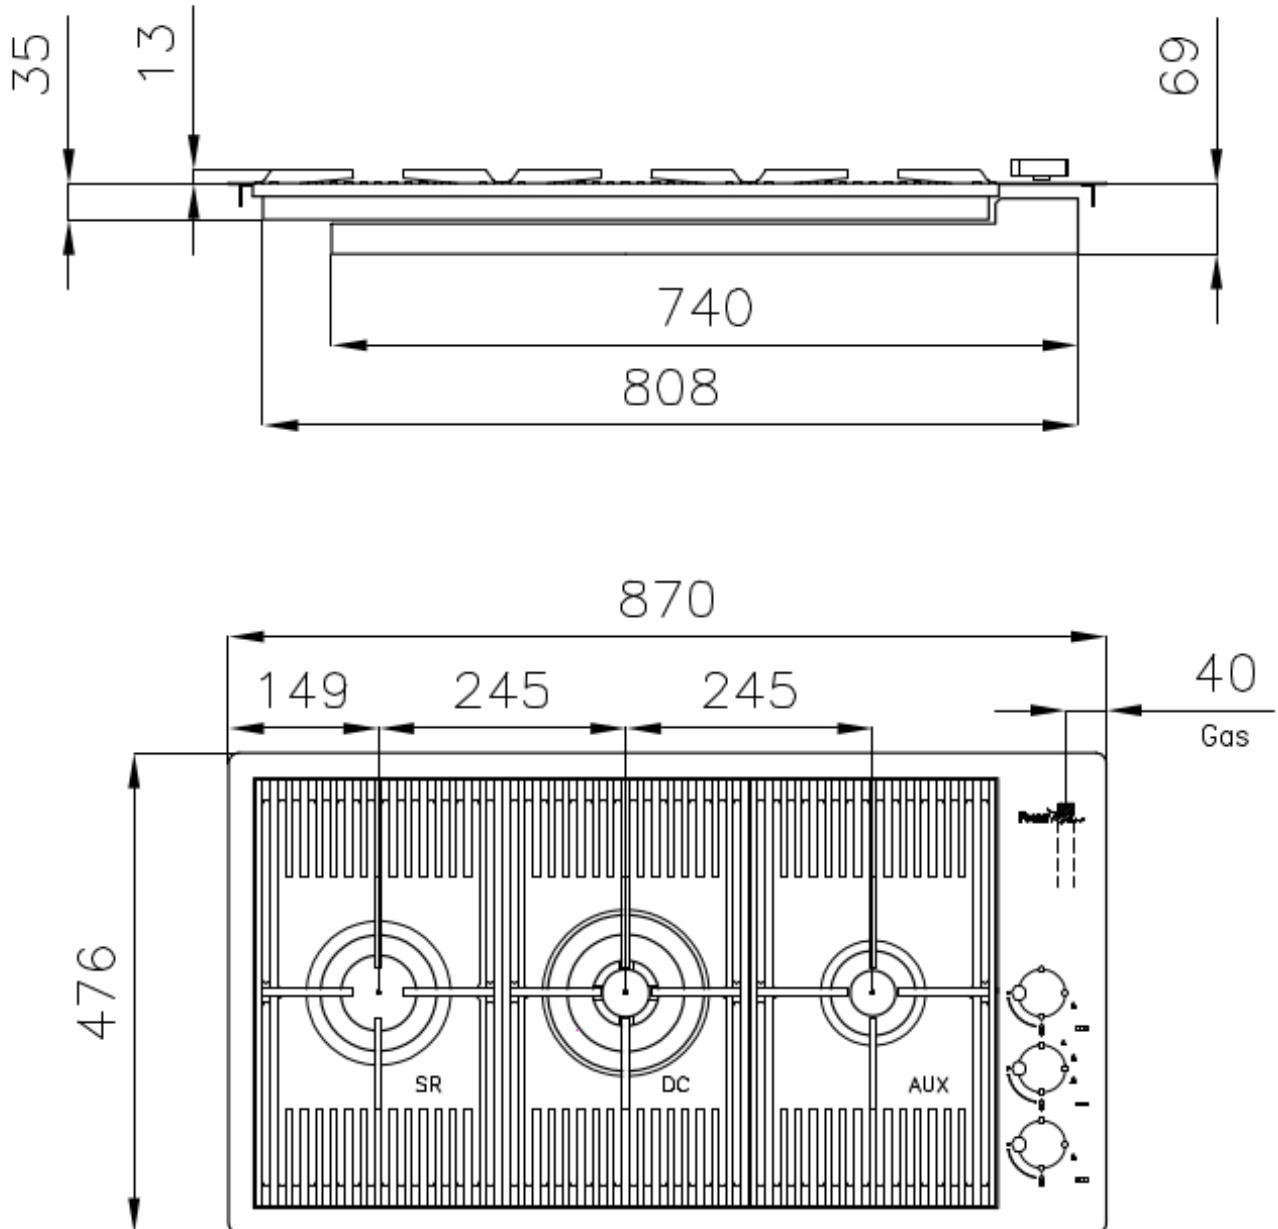

### DÉTAILS

Bord d'installation	A fleur   FTS
Matériau	Acier inoxydable AISI 304
Textures	Satiné
Alimentation	220-240 V; 50/60 Hz
Dimensions	870x476 mm
Dimensions base	90cm
Élément chauffant	3 brûleurs
Trou d'encastrement	Voir fiche technique
Grilles	Grilles en fonte et tables coupe-feu émaillées
Largeur	87 cm
Puissance totale	7.750 W
Auxiliaire	1.000 W
Semi-rapide	1.750 W
- Dual	5.000 W
Sécurité	Soupape de sécurité avec thermocouple à intervention rapide

## DESSINS TECHNIQUES

**FT**

**FTS**