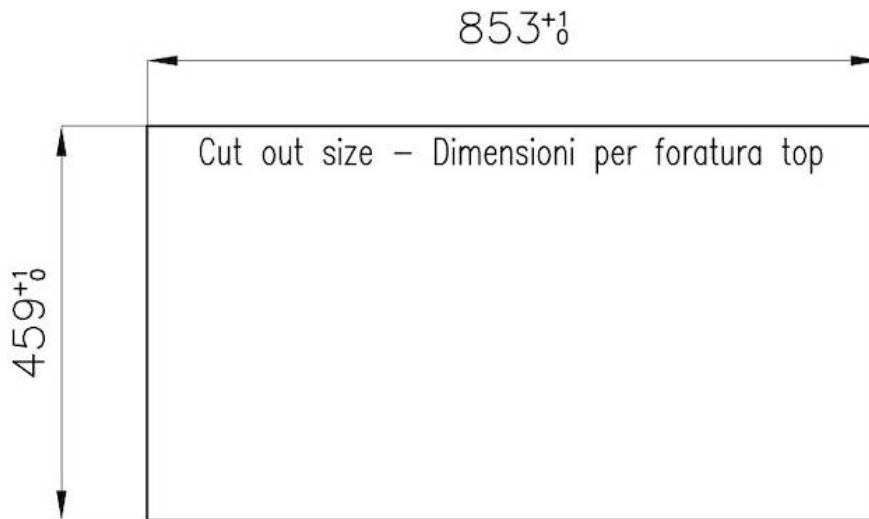

### DÉTAILS

Bord d'installation	A fleur   FTS
Matériau	Acier inoxydable AISI 304
Textures	Satiné
Alimentation	220-240 V; 50/60 Hz
Dimensions	870x476 mm
Dimensions base	90cm
Élément chauffant	3 brûleurs
Trou d'encastrement	Voir fiche technique
Grilles	Grilles en fonte et tables coupe-feu émaillées
Largeur	87 cm
Puissance totale	7.750 W
Auxiliaire	1.000 W
Semi-rapide	1.750 W
- Dual	5.000 W
Sécurité	Soupape de sécurité avec thermocouple à intervention rapide

## DESSINS TECHNIQUES

**FT**

**FTS**