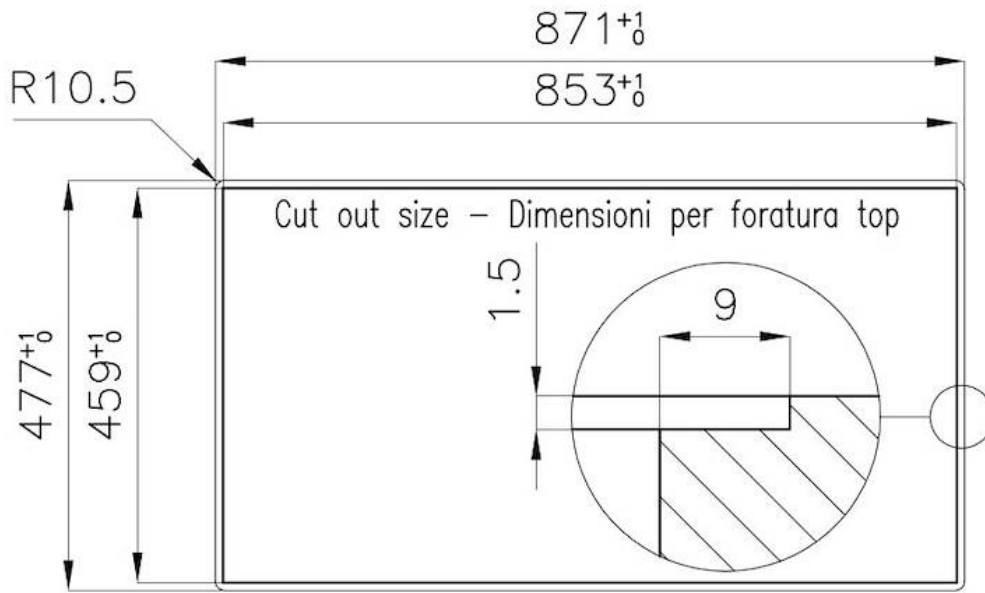

### DÉTAILS

Bord d'installation	A fleur   FTS
Matériau	Acier inoxydable AISI 304
Textures	Satiné
Alimentation	220-240 V; 50/60 Hz
Dimensions	870x476 mm
Dimensions base	90cm
Élément chauffant	3 brûleurs
Trou d'encastrement	Voir fiche technique
Grilles	Grilles en fonte et tables coupe-feu émaillées
Largeur	87 cm
Puissance totale	7.750 W
Auxiliaire	1.000 W
Semi-rapide	1.750 W
- Dual	5.000 W
Sécurité	Soupape de sécurité avec thermocouple à intervention rapide

## DESSINS TECHNIQUES

**FT**

**FTS**