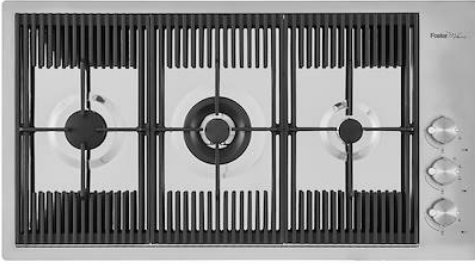

## Table de cuisson Milanello

Tables de cuisson gaz

Code: 7680 000

#### BRÛLEURS SPÉCIAUX

De nombreuses tables de cuisson Foster sont équipées de brûleurs spéciaux, avec deux ou trois couronnes de feu qui augmentent considérablement la puissance et la surface directement chauffée. De plus, dans les modèles DUAL, les deux couronnes de feu sont indépendantes, ce qui rend ces brûleurs parfaits pour la cuisine intensive et délicate.

#### GRILLES EN FONTE

La fonte est le matériau idéal pour le gril d'une table de cuisson en raison des nombreuses propriétés qui la distinguent : capacité thermique élevée qui améliore les performances de cuisson ; poids et stabilité qui améliorent la sécurité ; résistance qui conserve l'aspect original inchangé dans le temps ; facilité de nettoyage.

### DÉTAILS

Bord d'installation	A fleur   FTS
Matériau	Acier inoxydable AISI 304
Textures	Satiné
Alimentation	220-240 V; 50/60 Hz
Dimensions	870x476 mm
Dimensions base	90cm
Élément chauffant	3 brûleurs
Trou d'encastrement	Voir fiche technique
Grilles	Grilles en fonte et tables coupe-feu émaillées
Largeur	87 cm
Puissance totale	7.750 W
Auxiliaire	1.000 W
Semi-rapide	1.750 W
- Dual	5.000 W
Sécurité	Soupape de sécurité avec thermocouple à intervention rapide