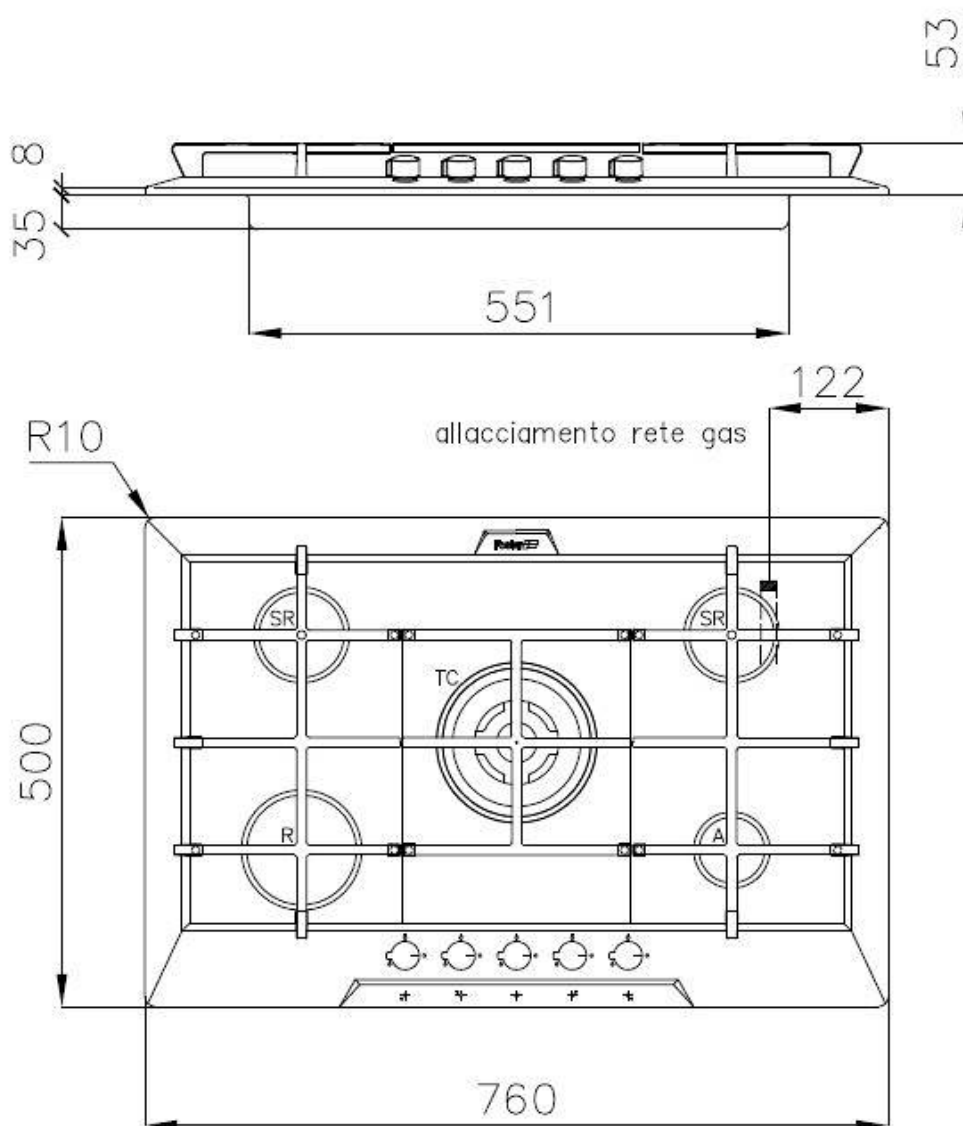

Alimentation 220 - 240 V; 50/60 Hz

---

Dimensions 760x500 mm

---

Dimensions base 60 cm

---

Élément chauffant 5 brûleurs

---

Trou d'encastrement 560 x 480 mm

---

Grilles Grilles en fonte et tables coupe-feu émaillées

---

Largeur 76 cm

---

Puissance totale 10.700 W

---

## DESSINS TECHNIQUES