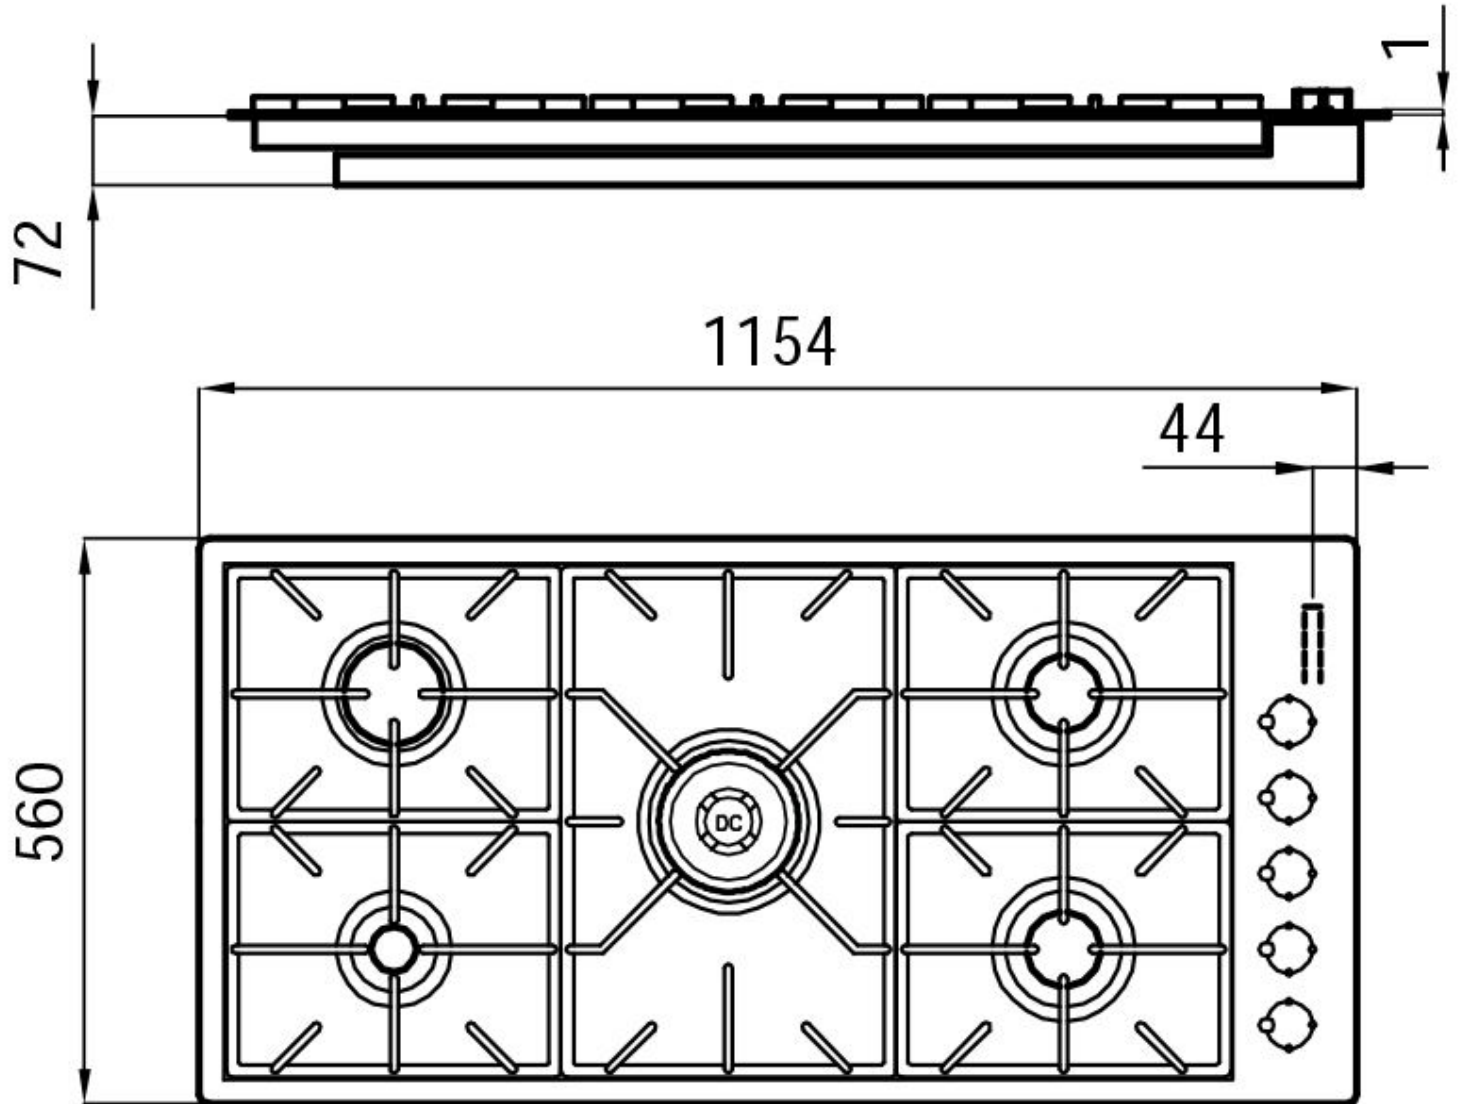

DESSINS TECHNIQUES