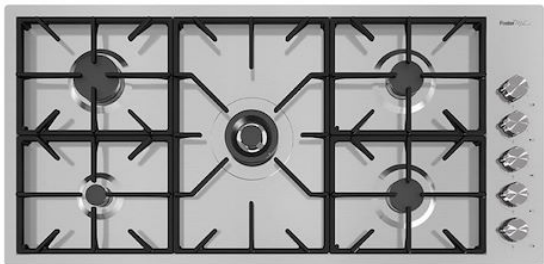

Table de cuisson Foster Milano

Tables de cuisson gaz

Code: 7646 000

CARACTÉRISTIQUES

ALLUMAGE SOUS-MANETTE

Liberté de mouvement maximale grâce à l'allumage électrique sous bouton, une caractéristique commune à tous les modèles, qui permet d'activer la flamme d'une seule main.

GRILLES EN FONTE

La fonte est le matériau idéal pour le gril d'une table de cuisson en raison des nombreuses propriétés qui la distinguent : capacité thermique élevée qui améliore les performances de cuisson ; poids et stabilité qui améliorent la sécurité ; résistance qui conserve l'aspect original inchangé dans le temps ; facilité de nettoyage.

GRILLES XXL

L'importante grille en fonte émaillée a des dimensions extraordinaires, 33x25 cm, ce qui crée une surface de travail jusqu'à 50% plus grande qu'une table de cuisson domestique normale. Maintenant, il est possible d'utiliser tous les brûleurs en même temps, même avec de grandes casseroles et poêles.

Matériau Acier inoxydable AISI 304

Textures Satiné

Alimentation 220-240 V; 50/60 Hz

Dimensions 1154x560 mm

Dimensions base 120cm

Élément chauffant 5 brûleurs

Trou d'encastrement 1134x540 mm

Grilles Grilles en fonte et tables coupe-feu émaillées