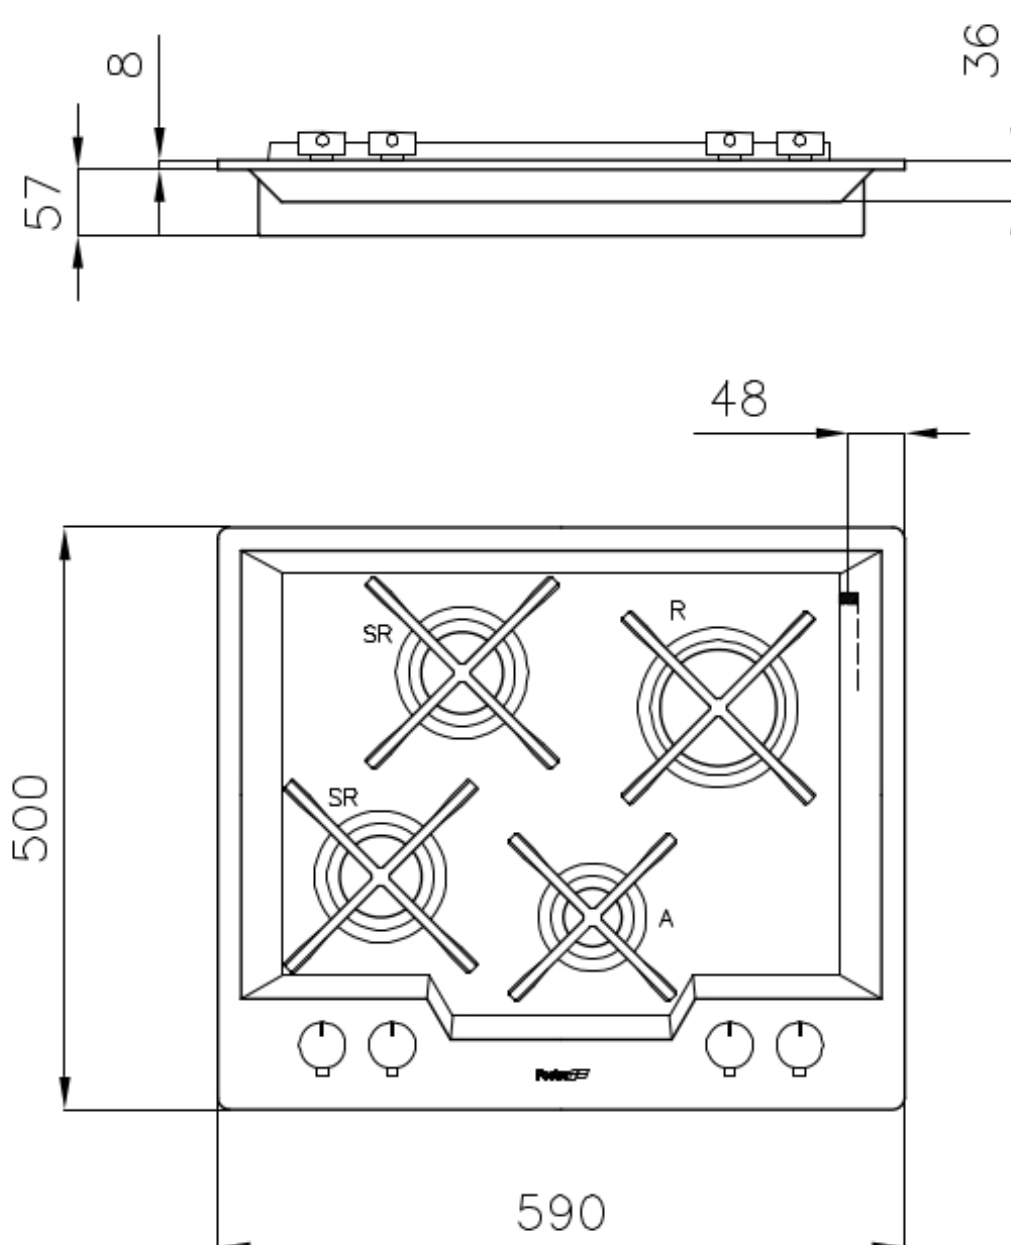

Type d'allumage

Allumage électrique sous le bouton

Type de gaz

Testé pour une installation au gaz méthane, jeu de buses GPL inclus.

Type

Table de cuisson gaz

DESSINS TECHNIQUES