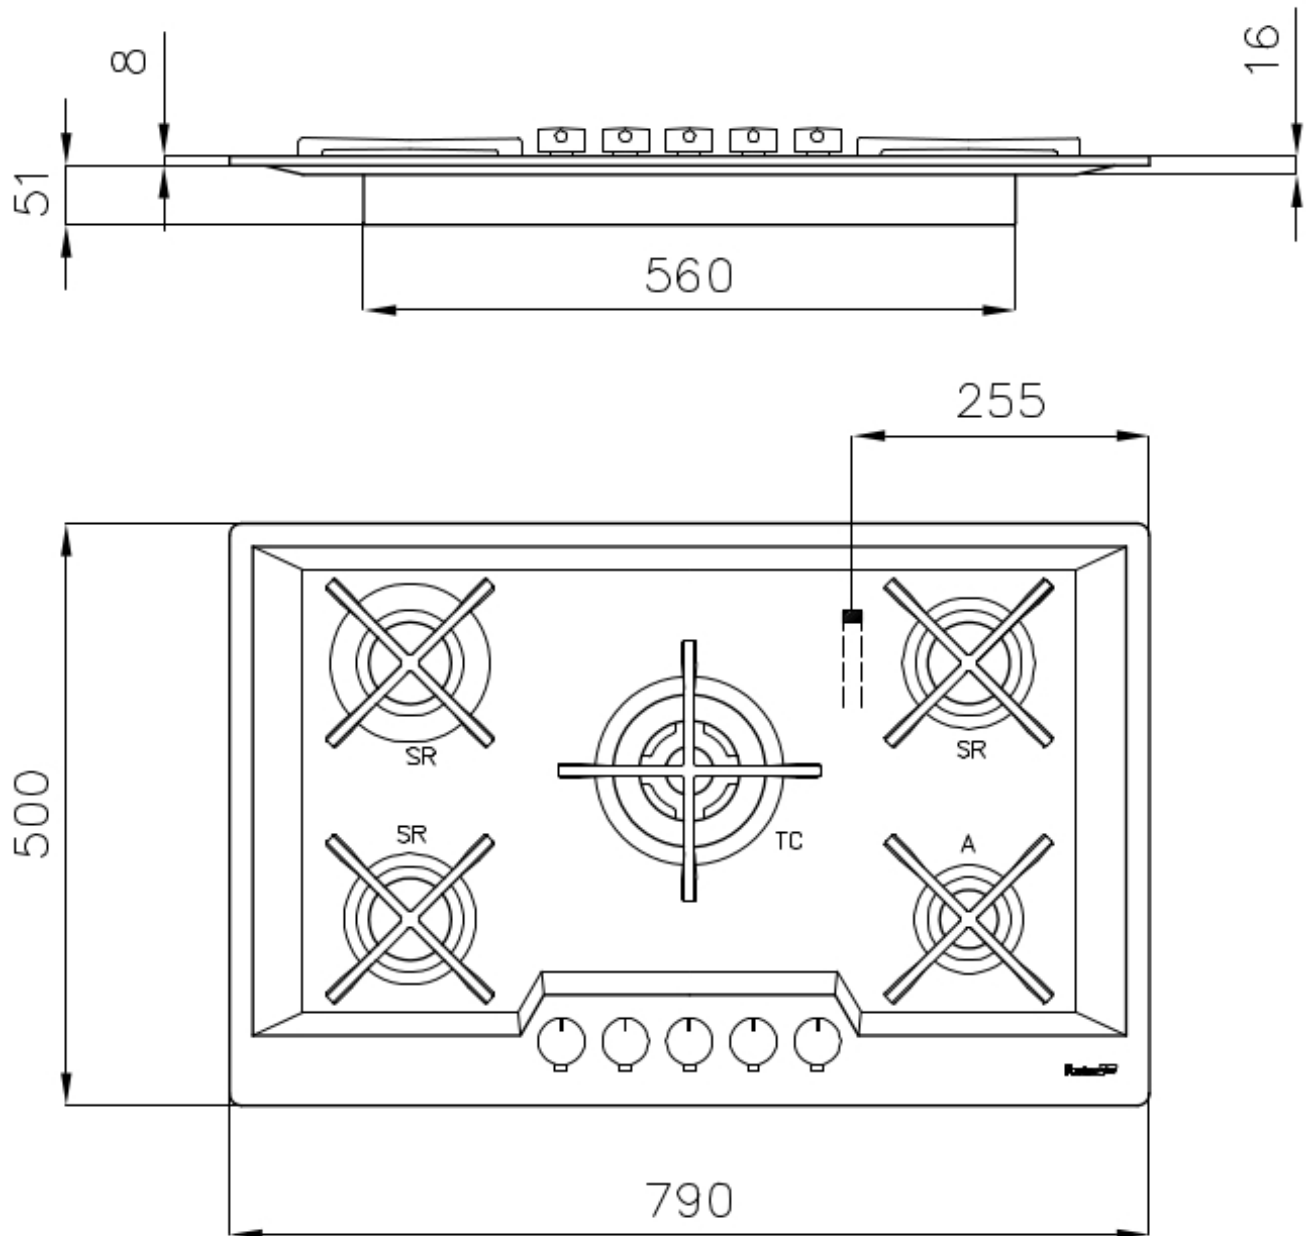

---

Trou d'encastrement 750x480 mm

---

Grilles Grilles en fonte et tables coupe-feu émaillées

---

Largeur 79 cm

---

Puissance totale 10.150 W

## DESSINS TECHNIQUES