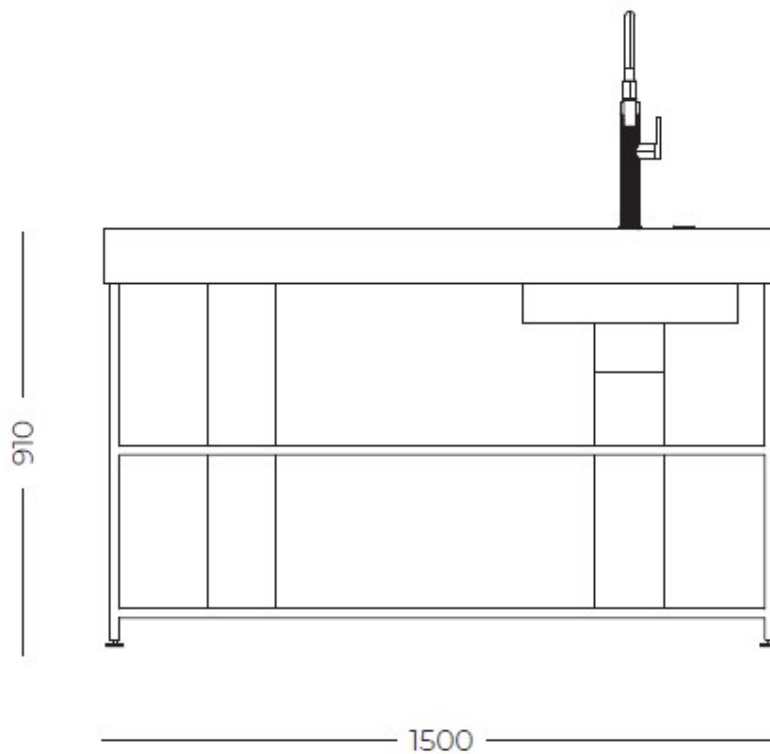

Dimensions 150 x 74 x (h) 91 cm

E'tagère 2 étagères en HPL effet bois

Poids 95 kg

Ancrage 4 pieds réglables pour la pose au sol

Produits intégrés Foster

1031 850 - Évier Milanello 470 x 466 mm soudé
8425 100 - Mitigeur Skin
8407 116 - Vidange automatique Space Push
7322 240 - Plaque induction S4000 2 zones
7325 445 - Plaque Teppanyaki S4000 2 zones

Caractéristiques arrière

Raccordement eau chaude et froide
Raccordement électrique

DESSINS TECHNIQUES

GALERIE

FOURNI

Évier Milanello Workstation

Grille Black

Mitigeur Skin