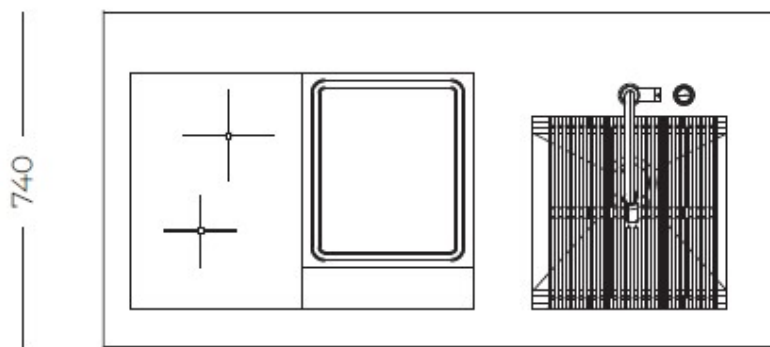

Dimensions 150 x 74 x (h) 91 cm

E'tagère 2 étagères en HPL effet bois

Poids 95 kg

Ancrage 4 pieds réglables pour la pose au sol

Produits intégrés Foster

1031 850 - Évier Milanello 470 x 466 mm soudé
8425 100 - Mitigeur Skin
8407 116 - Vidange automatique Space Push
7322 240 - Plaque induction S4000 2 zones
7325 445 - Plaque Teppanyaki S4000 2 zones

Caractéristiques arrière

Raccordement eau chaude et froide
Raccordement électrique

DESSINS TECHNIQUES

GALERIE

FOURNI

Évier Milanello Workstation

Grille Black

Mitigeur Skin