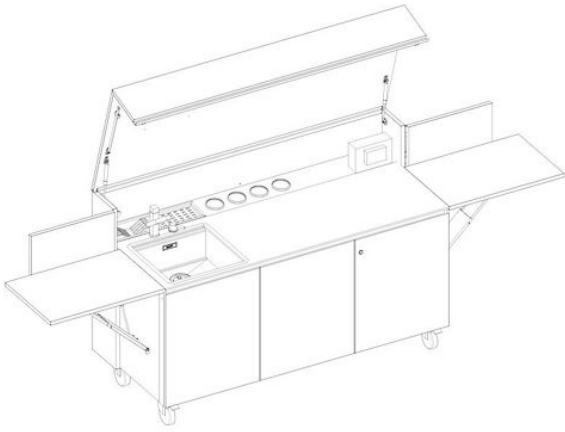

Finalmente B&B

Freestanding

Code: 7555 003

DÉTAILS

Matériau Acier inoxydable AISI 316

Textures Satiné

Dimensions ouverte 327 x 78 x (h)178 cm

Dimensions fermée 185 x 78 x (h)115 cm

Poids 285 kg

GALERIE

ACCESSOIRES OPTIONNELS

Grille Black
8100 600

Grille de contact Induction PRO
8212 000

Panier à vaisselle inox
8100 303
* uniquement en combinaison avec
l'accessoire 8644 101

Planche de découpe en noyer
8642 000

Planche de découpe en verre
8631 300

Planche de découpe Twin in HDPE
8644 101

Poêle à fond plat Induction PRO
8211 000