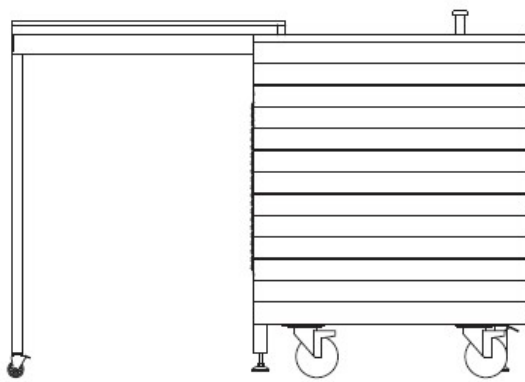

### DÉTAILS

Type	Table induction
Matériau	Acier inoxydable AISI 316 L avec support en aluminium alvéolaire
Structure	Structure tubulaire soudée en acier au carbone avec cycle de peinture pour usage extérieur Couvercle / table coulissante en HPL avec système anti-fermeture Support de prise rétractable (230V 16A IP66) 4 roues (2 avec bloc) 4 pieds réglables pour la pose au sol
Couverture	HPL effet bois
Textures	Satiné
Dimensions ouverte	187 x 155 x (h) 110 cm
Dimensions fermée	187 x 78 x (h) 110 cm
roues	Oui

---

Caractéristiques arrière

Tableau électrique IP66 32A  
Prise murale monophasée 230V 32A IP66

---

Équipement de la porte  
d'entrée

Réfrigérateur sous comptoir 60l (classe C)  
Compartiment avec étagère en HPL / acier inoxydable  
Tiroir coulissant à étage différencié avec 4 compartiments

## DESSINS TECHNIQUES

1550

780