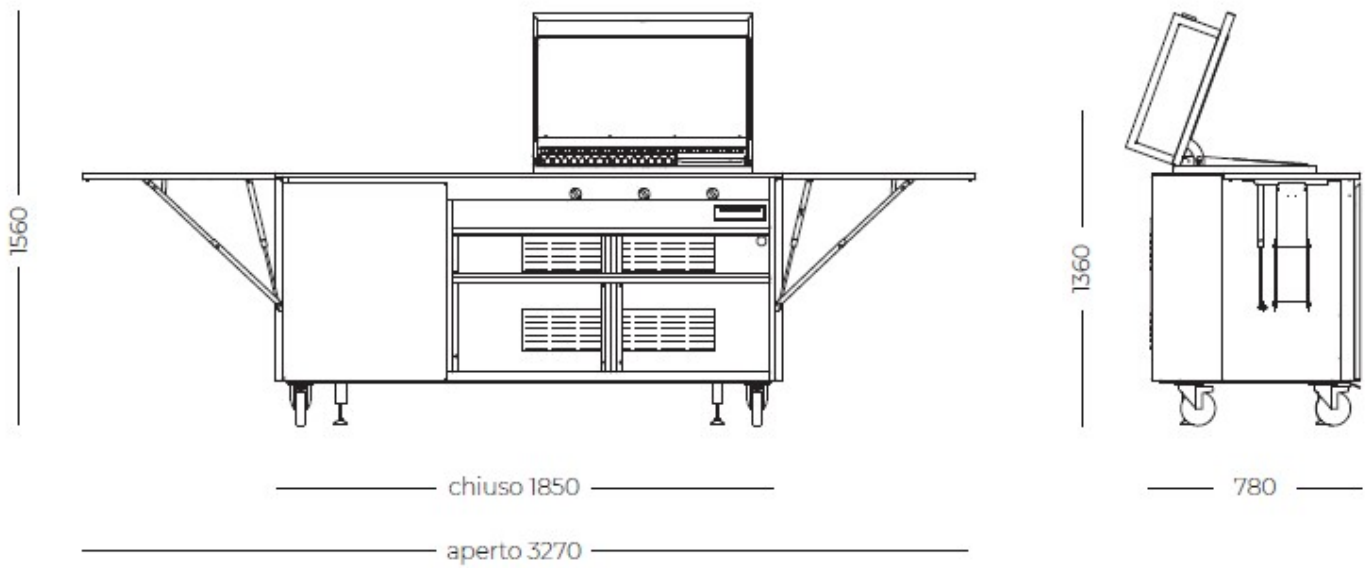

Dimensions ouverte 327 x 78 x (h) 156 cm

Dimensions fermée 185 x 78 x (h) 136 cm

Poids 290 Kg

Structure 2 étagères latérales ouvrables
4 roulettes (dont 2 avec système de blocage)
2 pieds réglables pour la pose au sol

Produits intégrés Foster 7341 655 - Table induction S4000 Domino 2 foyers

Barbecue intégré

Surface de cuisson 750 x 400 mm
2 grilles de cuisson 250 x 430 mm
1 plaque de cuisson 250 x 430 mm
Couvercle isotherme avec thermomètre analogique
3 brûleurs 2.0 kW avec soupape de sécurité et thermocouples action rapide
Allumage électronique
Test gaz GPL
Jeu de buses méthane fourni

Caractéristiques arrière

Tableau électrique IP66 32A
Prise murale monophasée 230V 32A IP66
Raccordement gaz

Équipement de la porte d'entrée

Réfrigérateur mini bar 60 l sous top (classe C)
Compartiment avec étagère en HPL / inox

Accessoires fournis

Feuille PVC étanche (650 g/m²)

DESSINS TECHNIQUES

GALERIE

FOURNI

Table de cuisson S4000 Domino
Induction