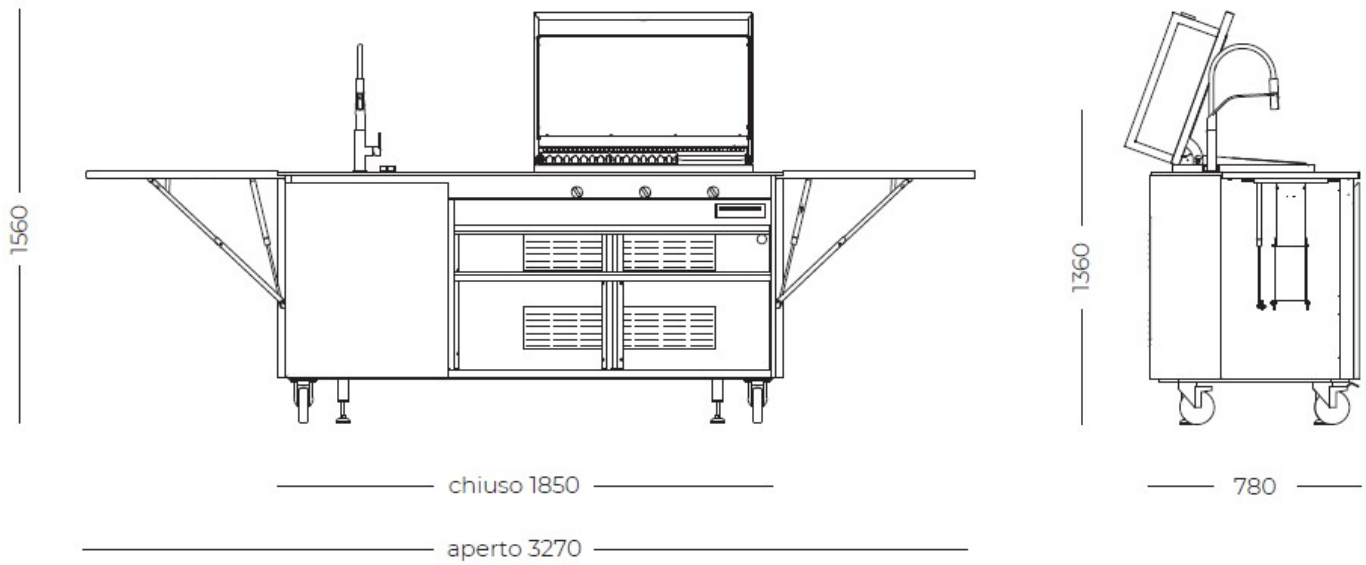

Dimensions ouverte 327 x 78 x (h) 156 cm

Dimensions fermée 185 x 78 x (h) 136 cm

Poids 285 kg

Produits intégrés Foster
1011 050 - Évier Milano 462 x 400 mm soudé
8425 100 - Mitigeur Milanello avec bec extractible
8407 115 - Bonde automatique Space Milano

roues Oui

Caractéristiques arrière Raccordement gaz

Équipement de la porte
d'entrée

Compartiment avec étagère en acier inoxydable
Commode coulissante à étage différencié avec 4 compartiments

Structure

2 étagères latérales ouvrables
4 roulettes (dont 2 avec système de blocage)
2 pieds réglables pour la pose au sol

Barbecue intégré

Surface de cuisson 750 x 400 mm
2 grilles de cuisson 250 x 430 mm
1 plaque de cuisson 250 x 430 mm
Couvercle isotherme avec thermomètre analogique
3 brûleurs 2.0 kW avec soupape de sécurité et thermocouples action rapide
Allumage électronique
Test gaz GPL
Jeu de buses méthane fourni

Accessoires fournis

Feuille PVC étanche (650 g/m²)

Type

Barbecue + Sink

DESSINS TECHNIQUES

GALERIE

FOURNI

Évier Foster Milano