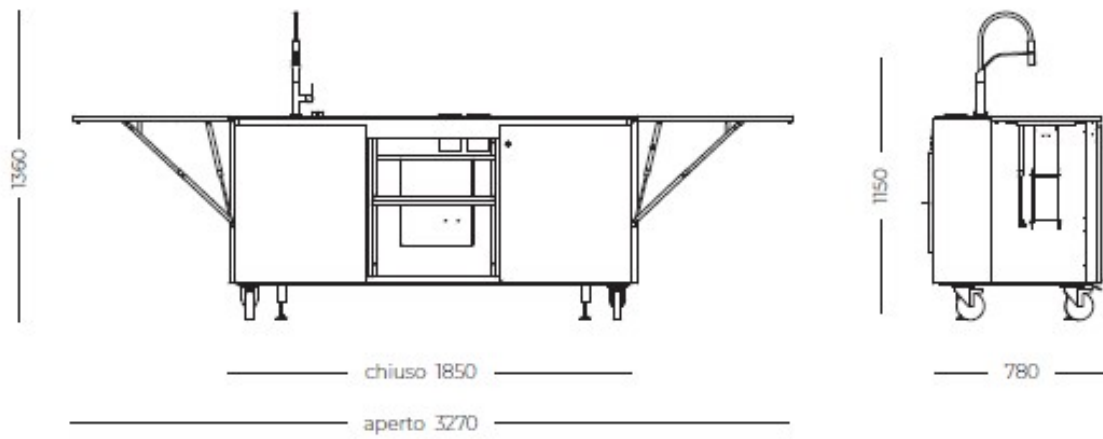

## Équipement de la porte d'entrée

Réfrigérateur sous comptoir 60l (classe C)  
Compartment avec étagère en HPL / acier inoxydable  
Tiroir coulissant à étage différencié avec 4 compartiments

---

## DESSINS TECHNIQUES