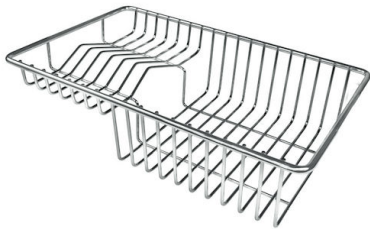

## ACCESSOIRES OPTIONNELS

Grille Black

Grille de contact Induction PRO

Moka Induction PRO

Panier à vaisselle inox

Planche de découpe en noyer

Planche de découpe en verre

Planche de découpe Twin in HDPE