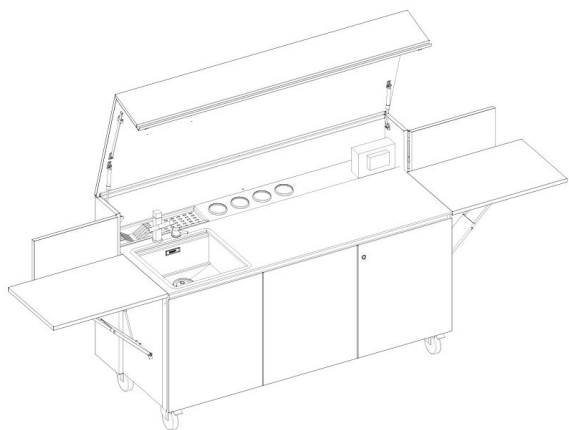

Finalmente B&B 7555 003

Freestanding

Code: 7555 003

DÉTAILS

Collections

Finalmente

Matériau

Acier inoxydable AISI 316

Textures

Satiné

Dimensions ouverte

327 x 78 x (h)178 cm

Dimensions fermée

185 x 78 x (h)115 cm

Poids

285 kg