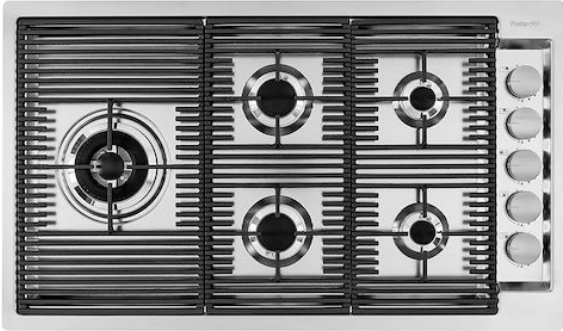

OUTLINE GAS H25

Tables de cuisson gaz

Code: 7441 000

CARACTÉRISTIQUES

ALLUMAGE SOUS-MANETTE

Liberté de mouvement maximale grâce à l'allumage électrique sous bouton, une caractéristique commune à tous les modèles, qui permet d'activer la flamme d'une seule main.

BRÛLEURS SPÉCIAUX

De nombreuses tables de cuisson Foster sont équipées de brûleurs spéciaux, avec deux ou trois couronnes de feu qui augmentent considérablement la puissance et la surface directement chauffée. De plus, dans les modèles DUAL, les deux couronnes de feu sont indépendantes, ce qui rend ces brûleurs parfaits pour la cuisine intensive et délicate.

CUISSON SÛRE

Toutes les tables de cuisson Foster sont équipées de soupapes de sécurité qui, en cas d'extinction accidentelle de la flamme, interrompent très rapidement l'alimentation en gaz.

GRILLES EN FONTE

La fonte est le matériau idéal pour le gril d'une table de cuisson en raison des nombreuses propriétés qui la distinguent : capacité thermique élevée qui améliore les performances de cuisson ; poids et stabilité qui améliorent la sécurité ; résistance qui conserve l'aspect original inchangé dans le temps ; facilité de nettoyage.

Precise Power

ULTRAPLATS

Les modèles ultra plats sont l'exemple classique d'une rencontre entre l'esthétique et la fonctionnalité. Des grilles élégantes, qui forment une seule grande surface sur laquelle on peut déplacer les pots et les casseroles en toute sécurité.

DÉTAILS