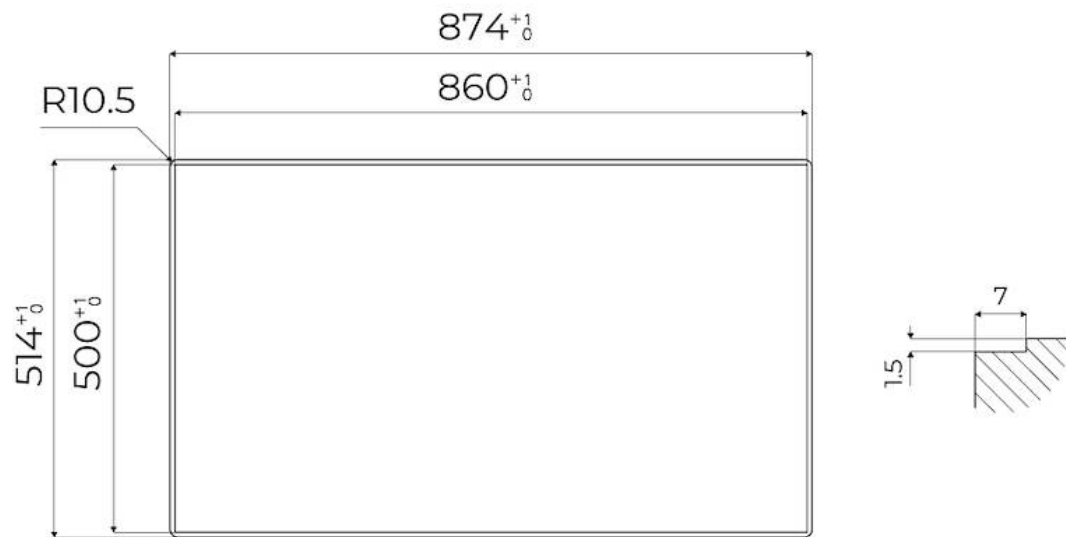

DÉTAILS

Bord d'installation A fleur | FTS

Coloration Gold

Matériau Acier inoxydable AISI 304

Textures Satiné

Alimentation 220 - 240 V; 50/60 Hz

Dimensions 873x513 mm

Dimensions base 90cm

Élément chauffant 5 brûleurs

Trou d'encastrement Voir fiche technique

Grilles Grilles en fonte et tables coupe-feu émaillées

Largeur 87 cm

Puissance totale 9.500 W

Auxiliaire 2 x 1.000 W

Semi-rapide 2 x 1.750 W

Type Table de cuisson gaz

DESSINS TECHNIQUES

FTS - cut out

FT - cut out

ACCESSOIRES OPTIONNELS

Support de Wok en fonte
9601 727

LES APPARIEMENTS RECOMMANDÉS

OUTLINE GOLD
6602 009