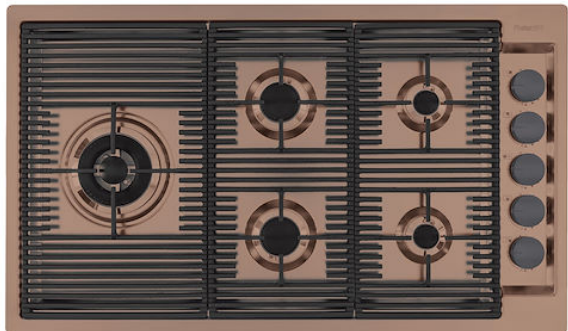

OUTLINE GAS - COPPER

Tables de cuisson gaz

Code: 7440 008

CARACTÉRISTIQUES

ALLUMAGE SOUS-MANETTE

Liberté de mouvement maximale grâce à l'allumage électrique sous bouton, une caractéristique commune à tous les modèles, qui permet d'activer la flamme d'une seule main.

BRÛLEURS SPÉCIAUX

De nombreuses tables de cuisson Foster sont équipées de brûleurs spéciaux, avec deux ou trois couronnes de feu qui augmentent considérablement la puissance et la surface directement chauffée. De plus, dans les modèles DUAL, les deux couronnes de feu sont indépendantes, ce qui rend ces brûleurs parfaits pour la cuisine intensive et délicate.

La fonte est le matériau idéal pour le gril d'une table de cuisson en raison des nombreuses propriétés qui la distinguent : capacité thermique élevée qui améliore les performances de cuisson ; poids et stabilité qui améliorent la sécurité ; résistance qui conserve l'aspect original inchangé dans le temps ; facilité de nettoyage.

DÉTAILS

Bord d'installation	A fleur FTS
Coloration	Copper
Matériau	Acier inoxydable AISI 304
Textures	Satiné
Alimentation	220 - 240 V; 50/60 Hz
Dimensions	873x513 mm
Dimensions base	90cm
Élément chauffant	5 brûleurs
Trou d'encastrement	Voir fiche technique
Grilles	Grilles en fonte et tables coupe-feu émaillées
Largeur	87 cm
Puissance totale	9.500 W
Auxiliaire	2 x 1.000 W
Semi-rapide	2 x 1.750 W
Double couronne	4.000 W