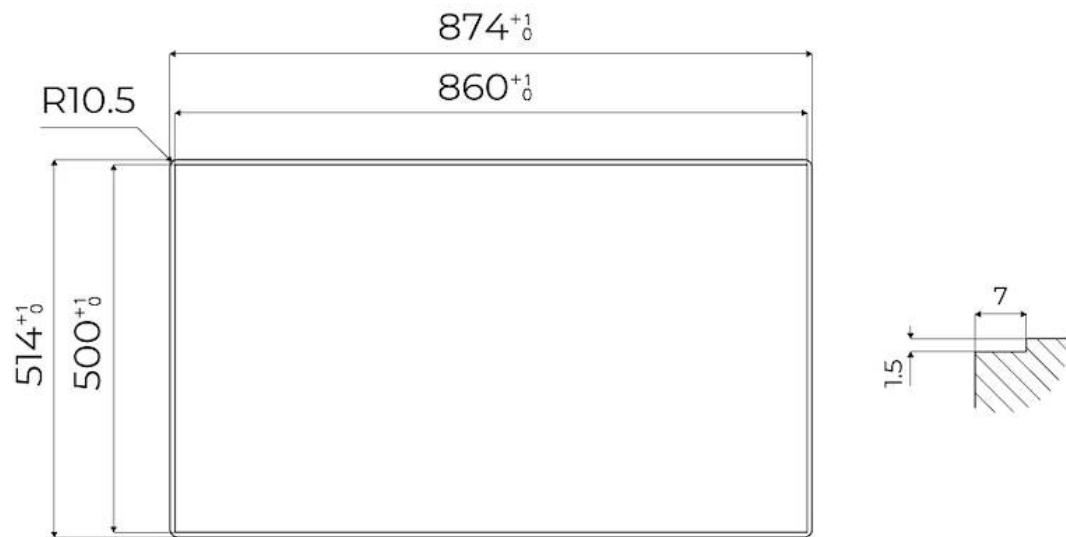

220 - 240 V; 50/60 Hz

Dimensions

873x513 mm

Dimensions base

90cm

Élément chauffant

5 brûleurs

Trou d'encastrement

Voir fiche technique

Grilles

Grilles en fonte et tables coupe-feu émaillées

Largeur

87 cm

Puissance totale

9.500 W

Auxiliaire

Type de gaz Testé pour une installation au gaz méthane, jeu de buses GPL inclus.

Type Table de cuisson gaz

DESSINS TECHNIQUES

FTS - cut out

FT - cut out

ACCESSOIRES OPTIONNELS

Support de Wok en fonte

9601 727