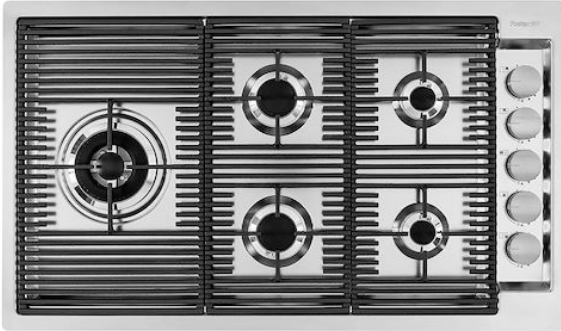

OUTLINE GAZ

Tables de cuisson gaz

Code: 7440 000

CARACTÉRISTIQUES

ALLUMAGE SOUS-MANETTE

Liberté de mouvement maximale grâce à l'allumage électrique sous bouton, une caractéristique commune à tous les modèles, qui permet d'activer la flamme d'une seule main.

BRÛLEURS SPÉCIAUX

De nombreuses tables de cuisson Foster sont équipées de brûleurs spéciaux, avec deux ou trois couronnes de feu qui augmentent considérablement la puissance et la surface directement chauffée. De plus, dans les modèles DUAL, les deux couronnes de feu sont indépendantes, ce qui rend ces brûleurs parfaits pour la cuisine intensive et délicate.

La fonte est le matériau idéal pour le gril d'une table de cuisson en raison des nombreuses propriétés qui la distinguent : capacité thermique élevée qui améliore les performances de cuisson ; poids et stabilité qui améliorent la sécurité ; résistance qui conserve l'aspect original inchangé dans le temps ; facilité de nettoyage.

Precise Power

ULTRAPLATS

Les modèles ultra plats sont l'exemple classique d'une rencontre entre l'esthétique et la fonctionnalité. Des grilles élégantes, qui forment une seule grande surface sur laquelle on peut déplacer les pots et les casseroles en toute sécurité.