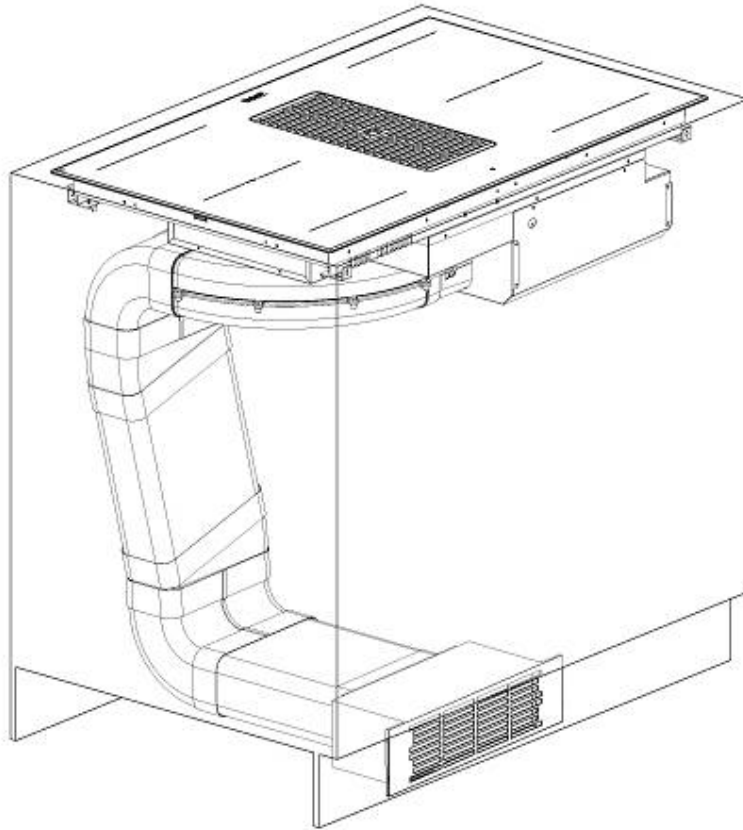

Vitesse d'aspiration 10 vitesses d'aspiration (9 + 1 intensive)

Largeur 82 cm

Dimensions 820 x 520 x h 220 mm

Trou d'encastrement Voir fiche technique

Grille Aluminium Noir

Type de commandes Touch Control

Sécurité Équipement de sécurité

Notes: **Avec la fonction PowerControl, la puissance maximale peut être réglée chez les utilisateurs de 2.400 à 7.400 W par pas de 100 W
*PowerBoost

Notes: 2 filtres à graisses lavables;
Arrêt automatique retardé;
Avertissements de saturation des filtres à graisse et à charbon;
Opération de filtrage optionnelle avec filtres à charbon.

DESSINS TECHNIQUES

9700 577 - KIT H6 cm

9700 580 - KIT H10 cm

FTS - cut out

FT - cut out

GALERIE

ACCESSOIRES OPTIONNELS

Kit filtre Arya
9700 580