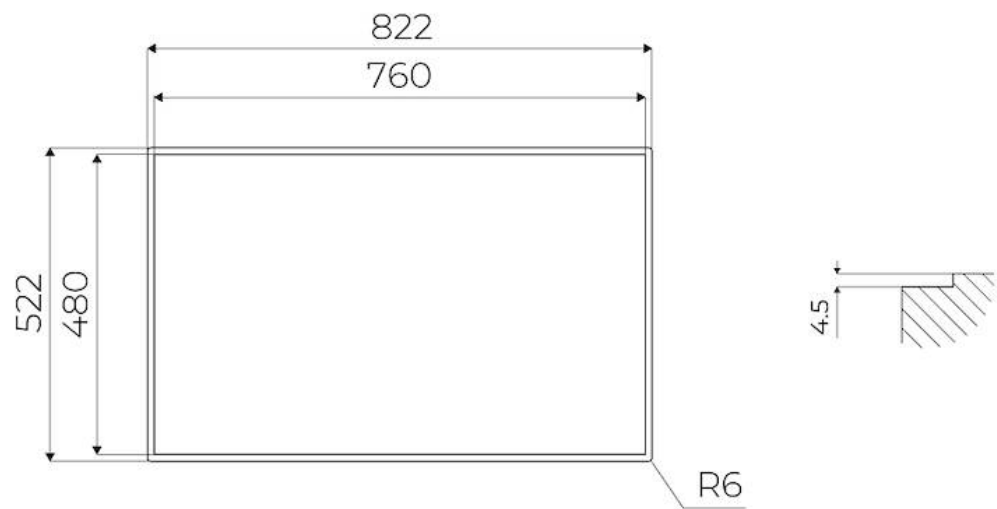

Vitesse d'aspiration 10 vitesses d'aspiration (9 + 1 intensive)

Largeur 82 cm

Dimensions 820 x 520 x h 220 mm

Trou d'encastrement Voir fiche technique

Grille Aluminium Noir

Type de commandes Touch Control

Sécurité Équipement de sécurité

DESSINS TECHNIQUES

9700 577 - KIT H6 cm

9700 580 - KIT H10 cm

FTS - cut out

FT - cut out

GALERIE

ACCESSOIRES OPTIONNELS

Kit filtre Arya
9700 580