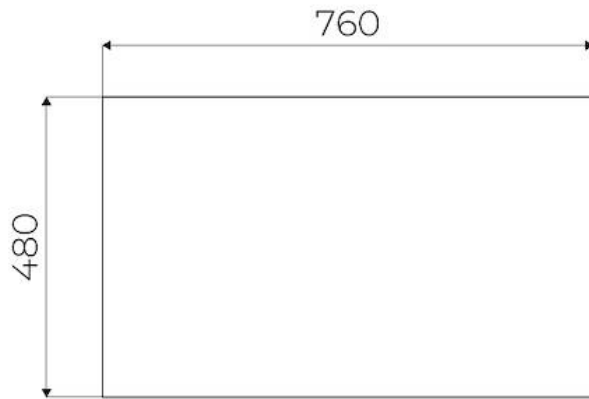

Vitesse d'aspiration 10 vitesses d'aspiration (9 + 1 intensive)

Largeur 82 cm

Dimensions 820 x 520 x h 220 mm

Trou d'encastrement Voir fiche technique

Grille Aluminium Noir

Type de commandes Touch Control

Sécurité Équipement de sécurité

DESSINS TECHNIQUES

9700 577 - KIT H6 cm

9700 580 - KIT H10 cm

FTS - cut out

FT - cut out

GALERIE

ACCESSOIRES OPTIONNELS

Kit filtre Arya
9700 580